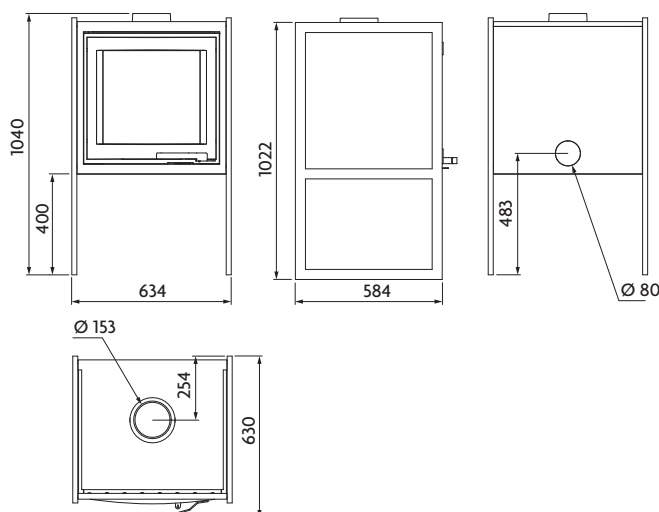

CARACTÉRISTIQUES TECHNIQUES

Dimensions (hors tout) L x H x P : 634 x 1040 x 630

Corps de chauffe : Fonte doublée

Habillage : Acier et Inox

Poids Total : 197 kg

Raccordement : Dessus

Diamètre de conduit : 153 mm

Diamètre de la buse d'air de combustion : 80 mm

Combustible : Bois

Longueur maxi des bûches : 40 cm

Puissance Nominale : 9 kW (5 kw - 11 kw)

Émission de CO : <0,10 %

Émission de particules : 17 mg/Nm³

Rendement : >80 %

Indice de Performance Environnementale : 0.4

Finitions : black (porte verre sérigraphiée noire)
graphite (porte fonte grise)