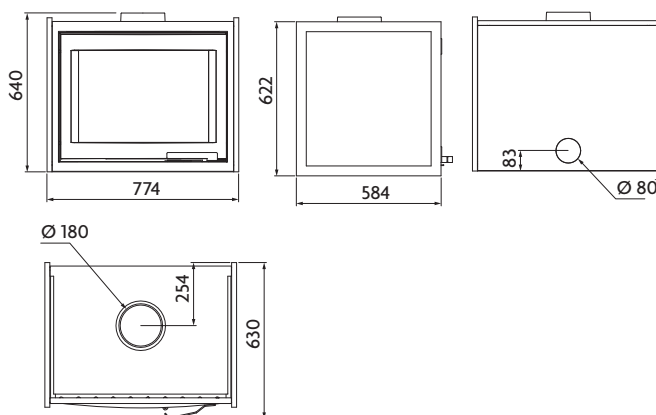

CARACTÉRISTIQUES TECHNIQUES

Dimensions (hors tout) L x H x P : 774 x 640 x 630

Corps de chauffe : Fonte doublée

Habillage : Acier et Inox

Poids Total : 230 kg / 237 kg

Raccordement : Dessus

Diamètre de conduit : 180 mm

Diamètre de la buse d'air de combustion : 80 mm

Combustible : Bois

Longueur maxi des bûches : 50 cm

Puissance Nominale : 11 kW (8 kW - 14 kW)

Émission de CO : <0,10 %

Émission de particules : 8 mg/Nm³

Rendement : >80 %

Indice de Performance Environnementale : 0.5

Finitions :
black : porte verre sérigraphiée noire
habillage noir
graphite : porte fonte grise
habillage gris