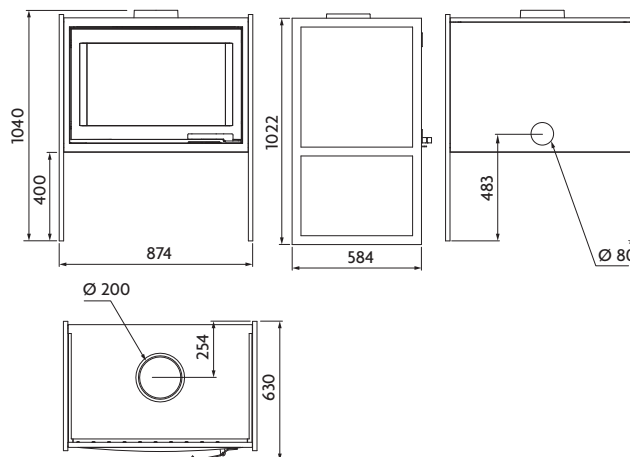

CARACTÉRISTIQUES TECHNIQUES

Dimensions (hors tout) L x H x P : 874 x 1040 x 630

Corps de chauffe : Fonte doublée

Habillage : Acier et Inox

Poids Total : 262 kg / 270 kg

Raccordement : Dessus

Diamètre de conduit : 200 mm

Diamètre de la buse d'air de combustion : 80 mm

Combustible : Bois

Longueur maxi des bûches : 60 cm

Puissance Nominale : 13,5 kW (11 kW - 17 kW)

Émission de CO : <0,10 %

Émission de particules : 5 mg/Nm³

Rendement : >78 %

Indice de Performance Environnementale : 0.3

Finitions :
black : porte verre sérigraphiée noire
habillage noir
graphite : porte fonte grise
habillage gris