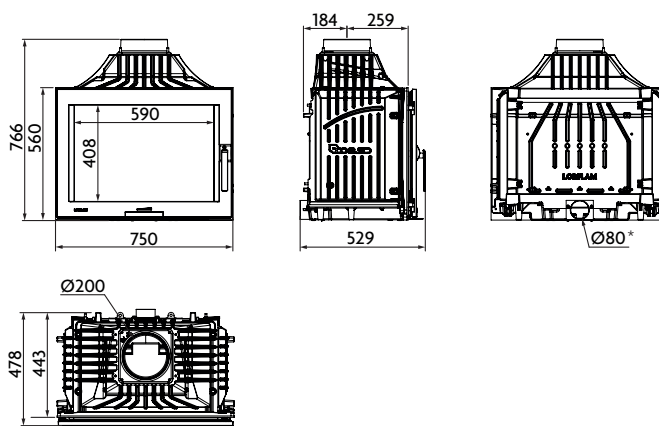

LORFLAM

Foyers fonte

EASY 75 Graphite

photo non-contractuelle

CARACTÉRISTIQUES TECHNIQUES

- Dimensions (hors tout) L x H x P : 750 x 766 x 478
- Corps de chauffe : Fonte
- Poids : 187 kg
- Raccordement : Dessus
- Diamètre du conduit : 200 mm
- Diamètre de la buse d'air de combustion : 80 mm
- Combustible : Bois
- Longueur maxi des bûches : 60 cm
- Puissance Nominale : 12,5 kW (mini-maxi: 4-16)
- Émission de CO : <0,12 %
- Émission de particules : <25 mg/Nm³
- Rendement : >78 %
- Consommation indicative de bois : De 1,5 à 4 kg/h selon l'allure
- Indice de performance environnemental : 0,5

NF EN 13229
Marquage CE
Flamme Verte
classe 7*****

* Ø125 recommandé si gaine de plus de 1 m ou en cas de présence d'un coude ou plus.