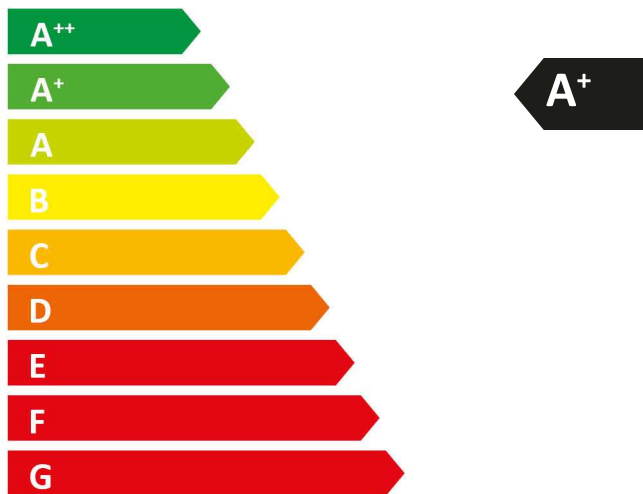

ENERG Y IJA
енергия - ενεργεια
IE IA

LORFLAM

XP54 BOX

ENERGIA - ЕНЕРГИЯ - ΕΝΕΡΓΕΙΑ - ENERGIJA - ENERGY - ENERGIE - ENERGI

2015/1186