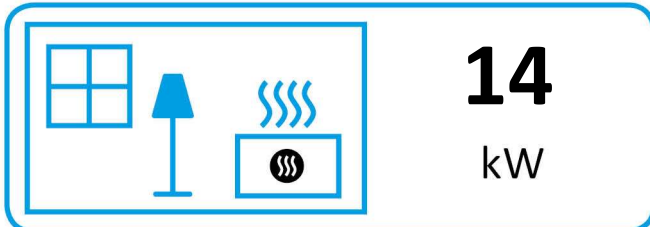

11
kW

kW

ENERGIA - ЕНЕРГИЯ - ΕΝΕΡΓΕΙΑ - ENERGIJA - ENERGY - ENERGIE - ENERGI

2015/1186

ENERG
енергия - ενεργεια

LORFLAM

XP78 IN

ENERGIA - ЕНЕРГИЯ - ΕΝΕΡΓΕΙΑ - ENERGIJA - ENERGY - ENERGIE - ENERGI