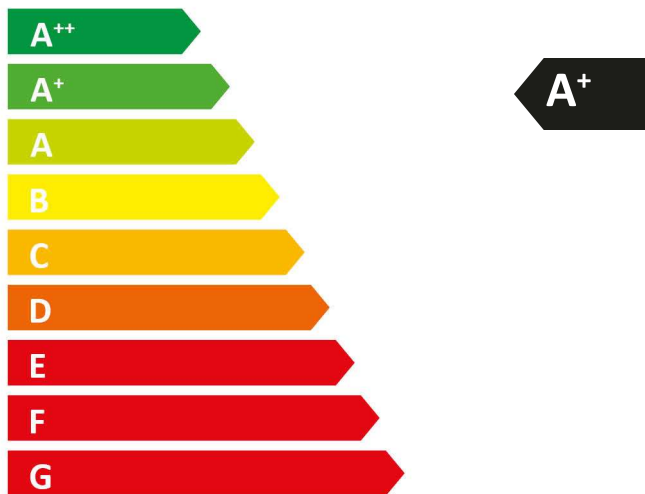

EASY 75 VO

ENERGIA - ЕНЕРГИЯ - ΕΝΕΡΓΕΙΑ - ENERGIJA - ENERGY - ENERGIE - ENERGI

2015/1186

ENERG
енергия - ενεργεια

LORFLAM

OFEN 11

6
kW

kW

ENERGIA - ЕНЕРГИЯ - ΕΝΕΡΓΕΙΑ - ENERGIJA - ENERGY - ENERGIE - ENERGI

2015/1186

ENERG Y IJA
енергия - ενεργεια IE IA

LORFLAM

OFEN 12

4
kW

kW

ENERGIA - ЕНЕРГИЯ - ΕΝΕΡΓΕΙΑ - ENERGIJA - ENERGY - ENERGIE - ENERGI