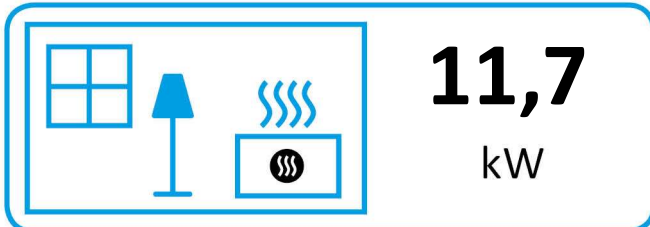

EASY 75 VO

ENERGIA - ЕНЕРГИЯ - ΕΝΕΡΓΕΙΑ - ENERGIJA - ENERGY - ENERGIE - ENERGI

2015/1186

ENERG
енергия - ενεργεια

LORFLAM

OFEN 11

6
kW

kW