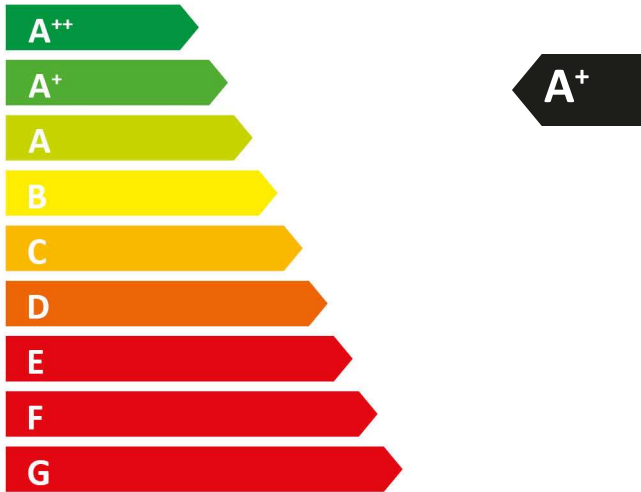

ENERG Y IJA
енергия - ενεργεια IE IA

LORFLAM

XP54 BOX Ollaire

ENERGIA - ЕНЕРГИЯ - ΕΝΕΡΓΕΙΑ - ENERGIJA - ENERGY - ENERGIE - ENERGI

2015/1186