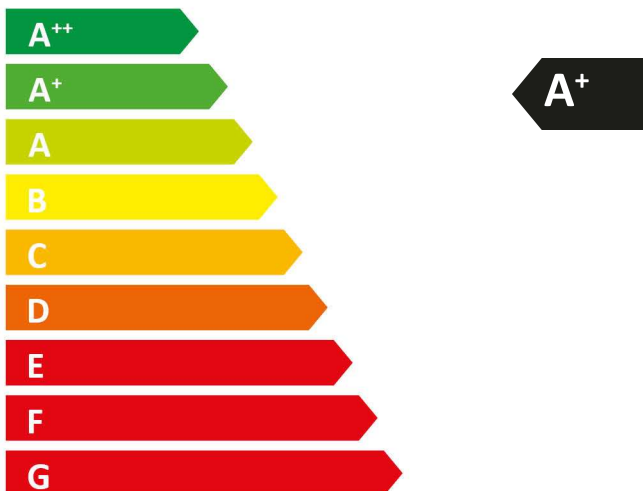

OFEN 17

6
kW

kW

ENERGIA - ЕНЕРГИЯ - ΕΝΕΡΓΕΙΑ - ENERGIJA - ENERGY - ENERGIE - ENERGI

2015/1186

ENERG
енергия - ενεργεια

LORFLAM

OFEN 18