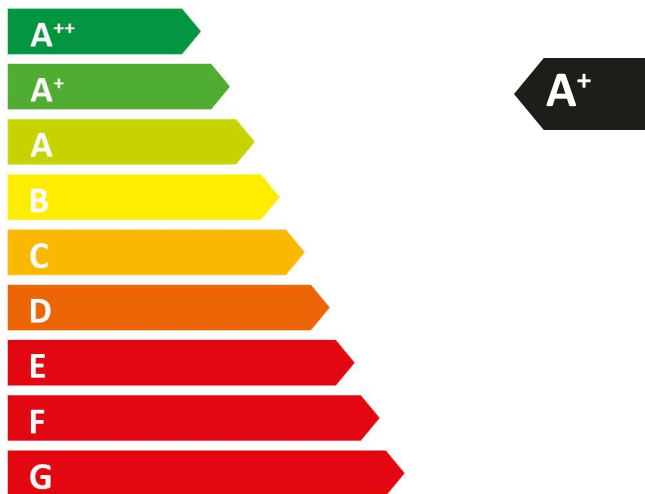

ENERG Y IJA
енергия - ενεργεια IE IA

LORFLAM

VS101 3 faces

ENERGIA - ЕНЕРГИЯ - ΕΝΕΡΓΕΙΑ - ENERGIJA - ENERGY - ENERGIE - ENERGI

2015/1186