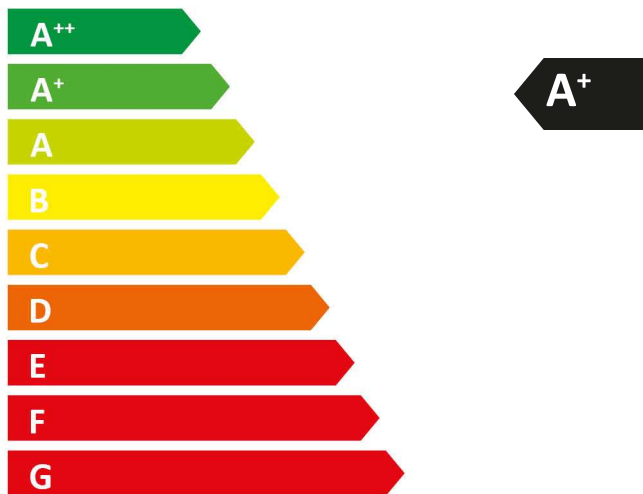

ENERG Y IJA
енергия - ενεργεια
IE IA

LORFLAM

EASY 68

ENERGIA - ЕНЕРГИЯ - ΕΝΕΡΓΕΙΑ - ENERGIJA - ENERGY - ENERGIE - ENERGI

2015/1186