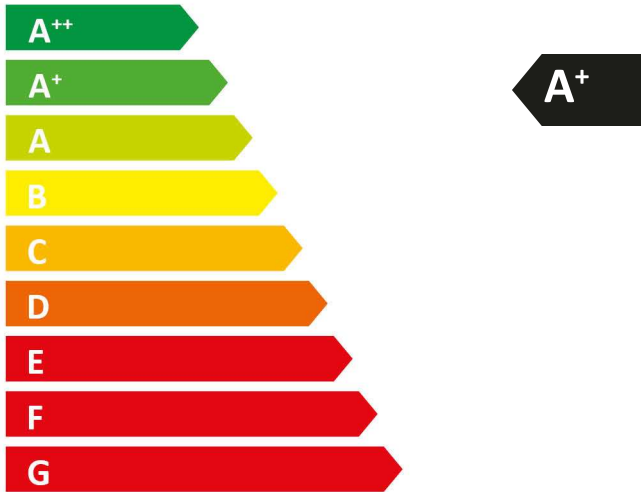

2015/1186

ENERG Y IJA
енергия - ενεργεια
IE IA

LORFLAM

EASY 68

ENERGIA - ЕНЕРГИЯ - ΕΝΕΡΓΕΙΑ - ENERGIJA - ENERGY - ENERGIE - ENERGI

2015/1186

ENERG Y IJA
енергия - ενεργεια IE IA

LORFLAM

EASY 75 VO

ENERGIA - ЕНЕРГИЯ - ΕΝΕΡΓΕΙΑ - ENERGIJA - ENERGY - ENERGIE - ENERGI

2015/1186

ENERG
енергия - ενεργεια

LORFLAM

OFEN 11

6
kW

kW