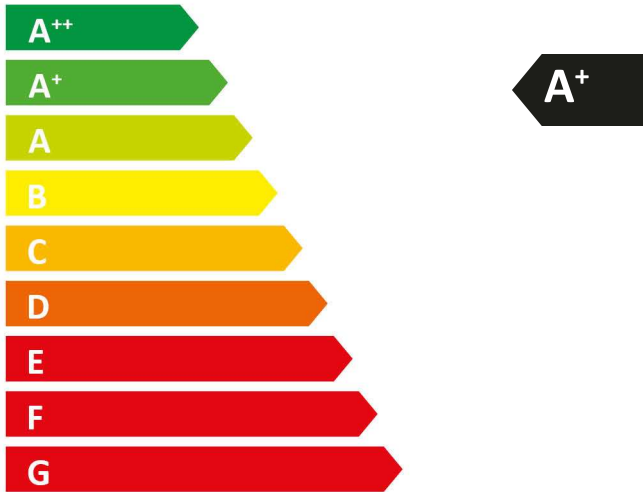

ENERGIA - ЕНЕРГИЯ - ΕΝΕΡΓΕΙΑ - ENERGIJA - ENERGY - ENERGIE - ENERGI

2015/1186

ENERG Y IJA
енергия - ενεργεια
IE IA

LORFLAM XP68 BOX Terrafonte

11
kW

kW

ENERGIA - ЕНЕРГИЯ - ΕΝΕΡΓΕΙΑ - ENERGIJA - ENERGY - ENERGIE - ENERGI