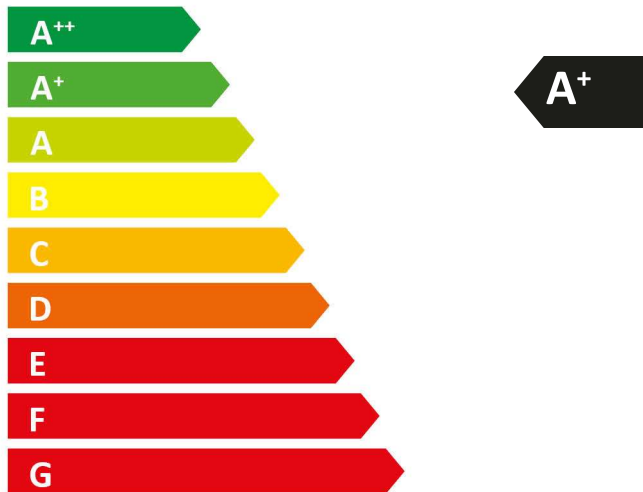

ENERG Y IJA
енергия - ενεργεια IE IA

LORFLAM

VS100 3 Faces

ENERGIA - ЕНЕРГИЯ - ΕΝΕΡΓΕΙΑ - ENERGIJA - ENERGY - ENERGIE - ENERGI

2015/1186