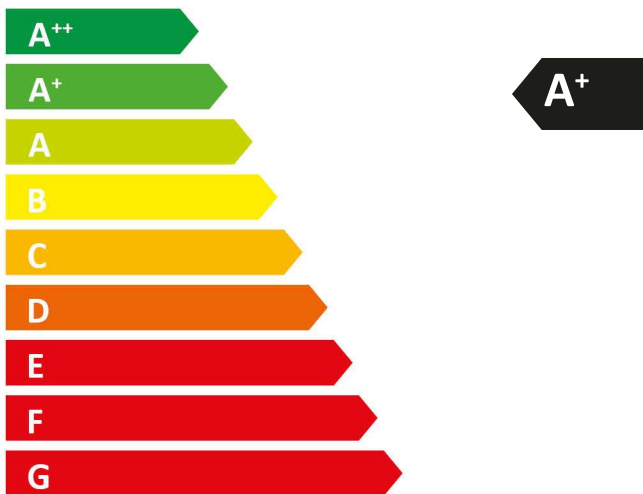

VS100 3 Faces

ENERGIA - ЕНЕРГИЯ - ΕΝΕΡΓΕΙΑ - ENERGIJA - ENERGY - ENERGIE - ENERGI

2015/1186

ENERG Y IJA
енергия - ενεργεια IE IA

LORFLAM

VS100 LD/LG

12
kW

kW