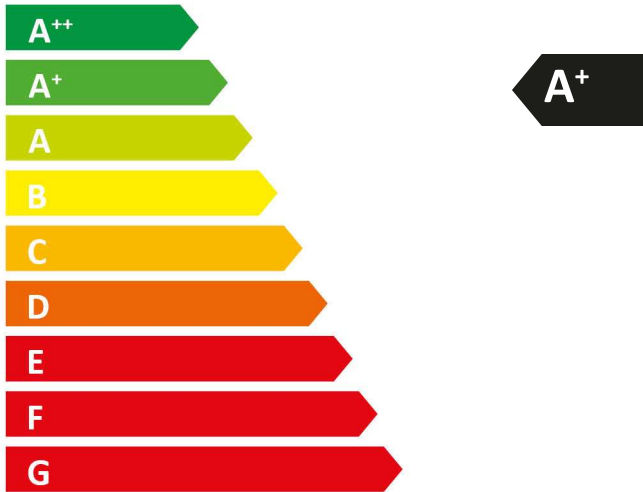

ENERG
енергия - ενεργεια

LORFLAM

XP54 IN

ENERGIA - ЕНЕРГИЯ - ΕΝΕΡΓΕΙΑ - ENERGIJA - ENERGY - ENERGIE - ENERGI

2015/1186