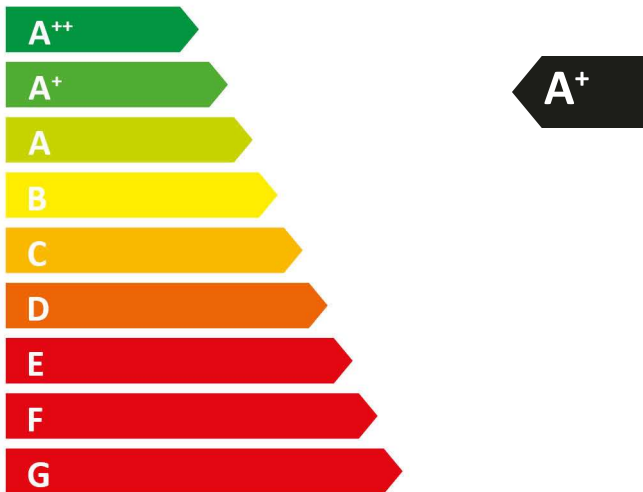

EASY 75 VO

ENERGIA - ЕНЕРГИЯ - ΕΝΕΡΓΕΙΑ - ENERGIJA - ENERGY - ENERGIE - ENERGI

2015/1186

ENERG
енергия - ενεργεια

LORFLAM

OFEN 11

6
kW

kW