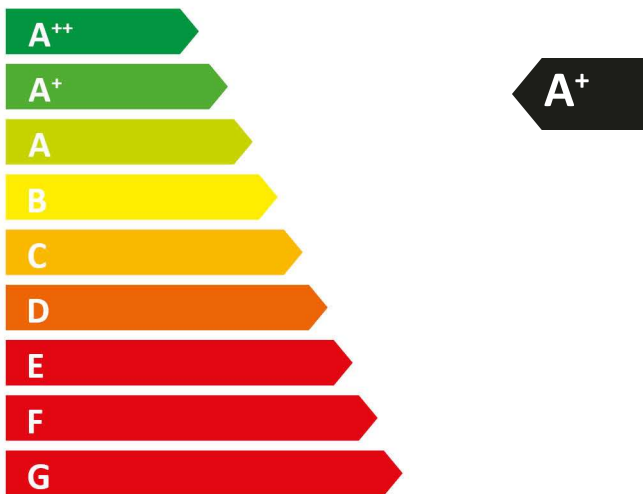

6
kW

kW

ENERGIA - ЕНЕРГИЯ - ΕΝΕΡΓΕΙΑ - ENERGIJA - ENERGY - ENERGIE - ENERGI

2015/1186

ENERG Y IJA
енергия - ενεργεια IE IA

LORFLAM

OFEN A17

ENERGIA - ЕНЕРГИЯ - ΕΝΕΡΓΕΙΑ - ENERGIJA - ENERGY - ENERGIE - ENERGI