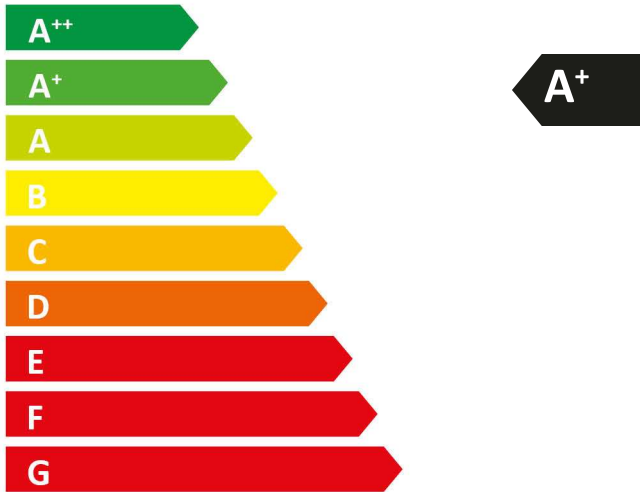

11
kW

kW

ENERGIA - ЕНЕРГИЯ - ΕΝΕΡΓΕΙΑ - ENERGIJA - ENERGY - ENERGIE - ENERGI

2015/1186

ENERG
енергия - ενεργεια

LORFLAM

XP78 IN

ENERGIA - ЕНЕРГИЯ - ΕΝΕΡΓΕΙΑ - ENERGIJA - ENERGY - ENERGIE - ENERGI