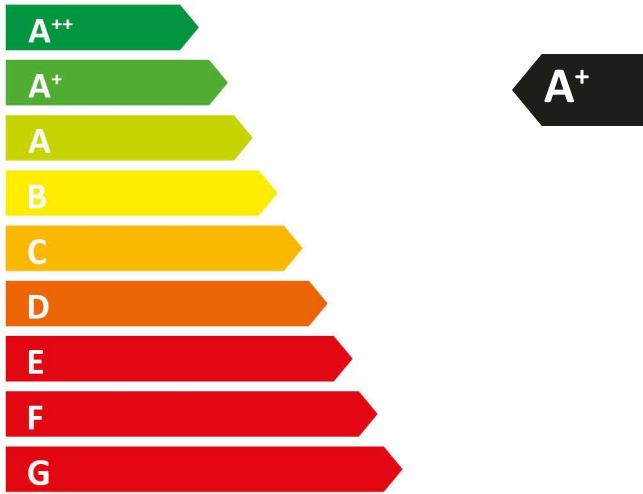

ENERGIA - ЕНЕРГИЯ - ΕΝΕΡΓΕΙΑ - ENERGIJA - ENERGY - ENERGIE - ENERGI

2015/1186

ENERG Y IJA
енергия - ενεργεια
IE IA

LORFLAM XP68 BOX Terrafonte

11
kW

kW

ENERGIA - ЕНЕРГИЯ - ΕΝΕΡΓΕΙΑ - ENERGIJA - ENERGY - ENERGIE - ENERGI