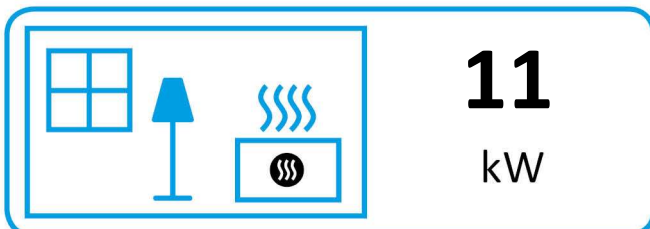

ENERG Y IJA
енергия - ενεργεια
IE IA

LORFLAM

EASY 68

ENERGIA - ЕНЕРГИЯ - ΕΝΕΡΓΕΙΑ - ENERGIJA - ENERGY - ENERGIE - ENERGI

2015/1186