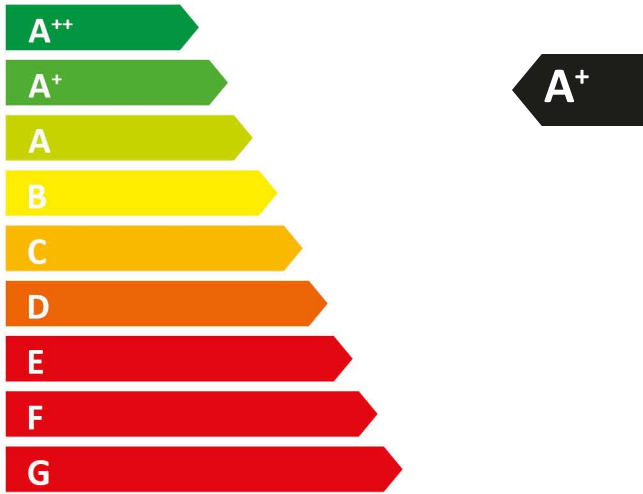

11
kW

kW

ENERGIA - ЕНЕРГИЯ - ΕΝΕΡΓΕΙΑ - ENERGIJA - ENERGY - ENERGIE - ENERGI

2015/1186

ENERG
енергия - ενεργεια

LORFLAM

XP78 IN

ENERGIA - ЕНЕРГИЯ - ΕΝΕΡΓΕΙΑ - ENERGIJA - ENERGY - ENERGIE - ENERGI