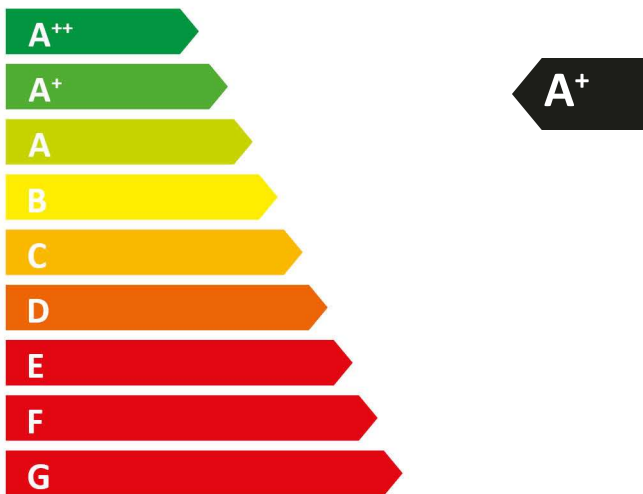

ENERG Y IJA
енергия - ενεργεια
IE IA

LORFLAM

XP68 BOX

ENERGIA - ЕНЕРГИЯ - ΕΝΕΡΓΕΙΑ - ENERGIJA - ENERGY - ENERGIE - ENERGI

2015/1186