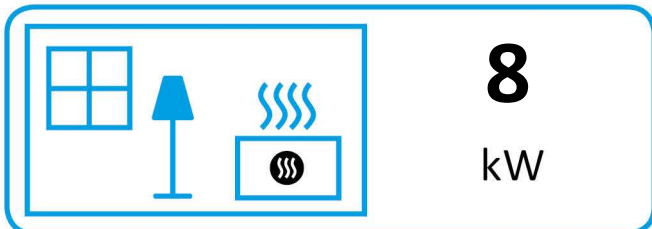

OFEN 16

8
kW

-
kW

ENERGIA - ЕНЕРГИЯ - ΕΝΕΡΓΕΙΑ - ENERGIJA - ENERGY - ENERGIE - ENERGI
2015/1186

ENERG
енергия - ενεργεια

LORFLAM

OFEN 8

ENERGIA - ЕНЕРГИЯ - ΕΝΕΡΓΕΙΑ - ENERGIJA - ENERGY - ENERGIE - ENERGI
2015/1186