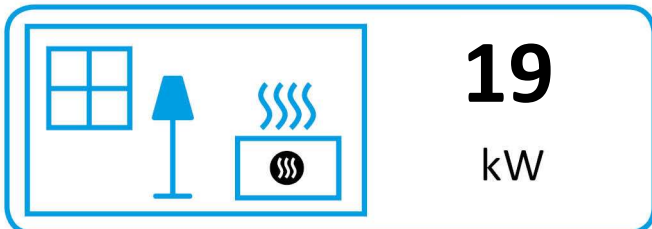

ENERG Y IJA
енергия - ενεργεια IE IA

LORFLAM

VS101 LG/LD

ENERGIA - ЕНЕРГИЯ - ΕΝΕΡΓΕΙΑ - ENERGIJA - ENERGY - ENERGIE - ENERGI
2015/1186