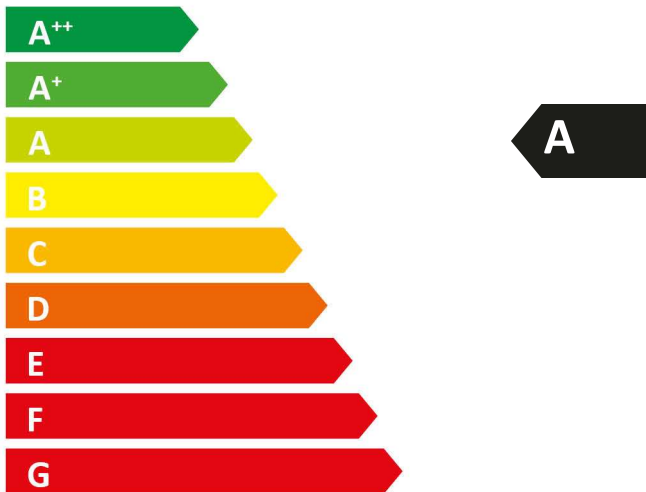

ENERG Y IJA
енергия - ενεργεια IE IA

LORFLAM

EASY 75

12,5
kW

-
kW

ENERGIA - ЕНЕРГИЯ - ΕΝΕΡΓΕΙΑ - ENERGIJA - ENERGY - ENERGIE - ENERGI
2015/1186

ENERG
енергия - ενεργεια

LORFLAM

OFEN 16

8
kW

-
kW

ENERGIA - ЕНЕРГИЯ - ΕΝΕΡΓΕΙΑ - ENERGIJA - ENERGY - ENERGIE - ENERGI
2015/1186

ENERG
енергия - ενεργεια

LORFLAM

OFEN 8

ENERGIA - ЕНЕРГИЯ - ΕΝΕΡΓΕΙΑ - ENERGIJA - ENERGY - ENERGIE - ENERGI
2015/1186