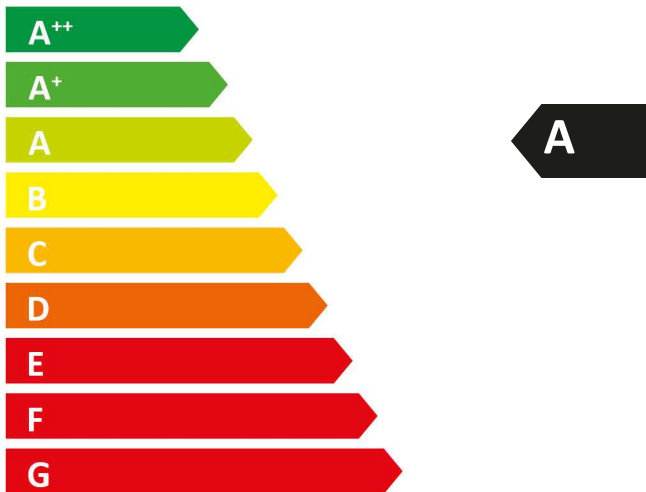

-
kW

ENERGIA - ЕНЕРГИЯ - ΕΝΕΡΓΕΙΑ - ENERGIJA - ENERGY - ENERGIE - ENERGI
2015/1186

ENERG Y IJA
енергия - ενεργεια IE IA

LORFLAM

XP78 BOX

ENERGIA - ЕНЕРГИЯ - ΕΝΕΡΓΕΙΑ - ENERGIJA - ENERGY - ENERGIE - ENERGI
2015/1186