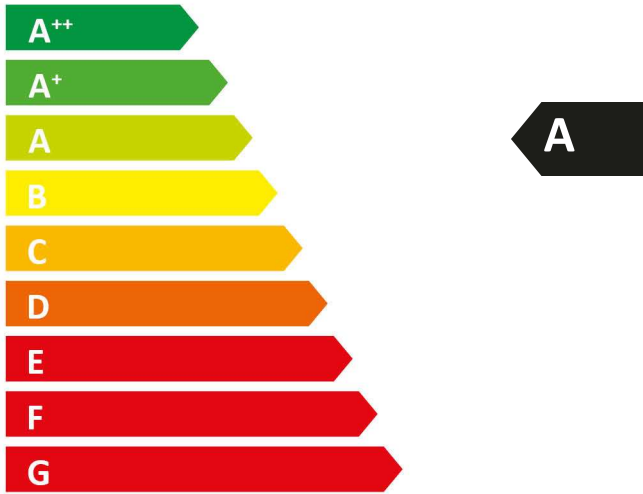

ENERG Y IJA
енергия - ενεργεια IE IA

LORFLAM

XO60

16
kW

-
kW

ENERGIA - ЕНЕРГИЯ - ΕΝΕΡΓΕΙΑ - ENERGIJA - ENERGY - ENERGIE - ENERGI
2015/1186