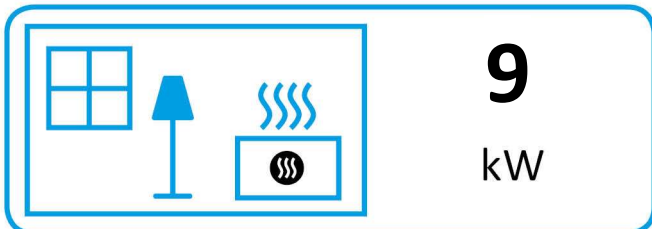

ENERG Y IJA
енергия - ενεργεια IE IA

LORFLAM

OFEN 9

ENERGIA - ЕНЕРГИЯ - ΕΝΕΡΓΕΙΑ - ENERGIJA - ENERGY - ENERGIE - ENERGI
2015/1186