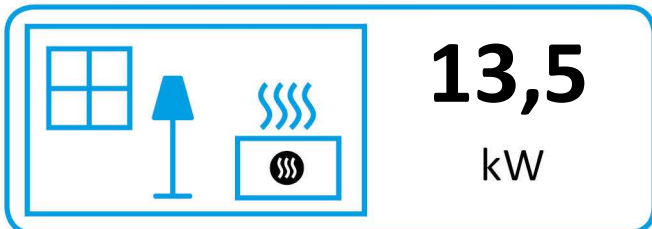

-
kW

ENERGIA - ЕНЕРГИЯ - ΕΝΕΡΓΕΙΑ - ENERGIJA - ENERGY - ENERGIE - ENERGI
2015/1186

ENERG Y IJA
енергия - ενεργεια IE IA

LORFLAM

XP78 BOX

ENERGIA - ЕНЕРГИЯ - ΕΝΕΡΓΕΙΑ - ENERGIJA - ENERGY - ENERGIE - ENERGI
2015/1186