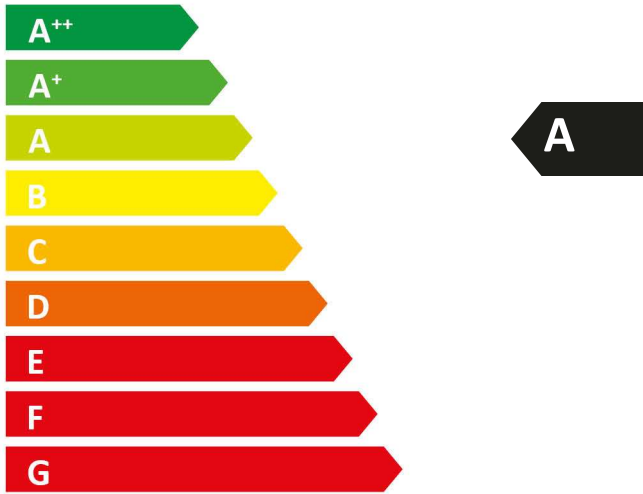

ENERG Y IJA
енергия - ενεργεια IE IA

LORFLAM

EASY 75

12,5
kW

-
kW

ENERGIA - ЕНЕРГИЯ - ΕΝΕΡΓΕΙΑ - ENERGIJA - ENERGY - ENERGIE - ENERGI
2015/1186

ENERG
енергия - ενεργεια

LORFLAM