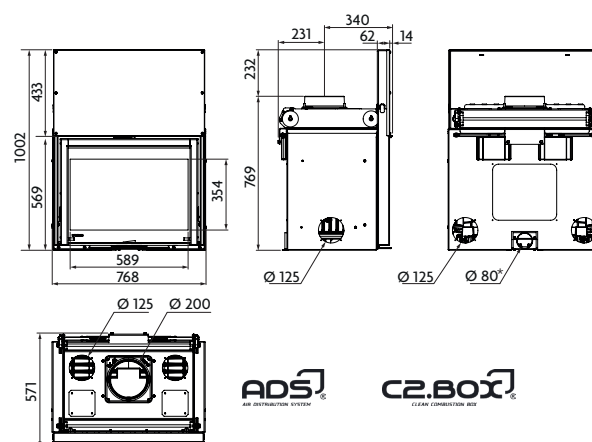

* Ø125 recommandé si gaine de plus de 1 m ou en cas de présence d'un coude ou plus.