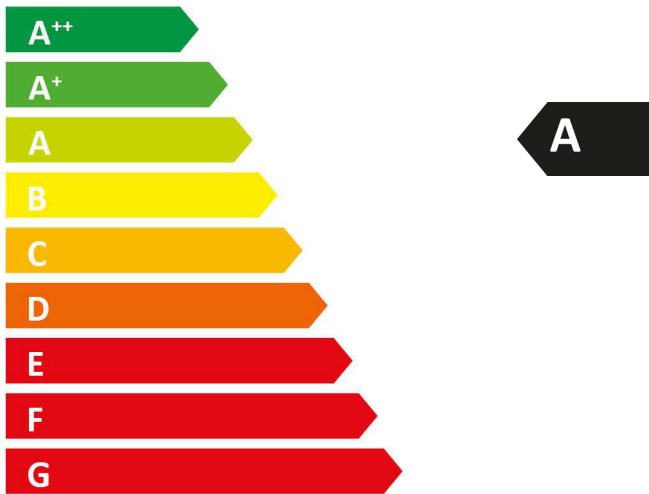

20
kW

kW

ENERGIA - ЕНЕРГИЯ - ΕΝΕΡΓΕΙΑ - ENERGIJA - ENERGY - ENERGIE - ENERGI

2015/1186

ENERG Y IJA
енергия - ενεργεια IE IA

LORFLAM

XO50

13