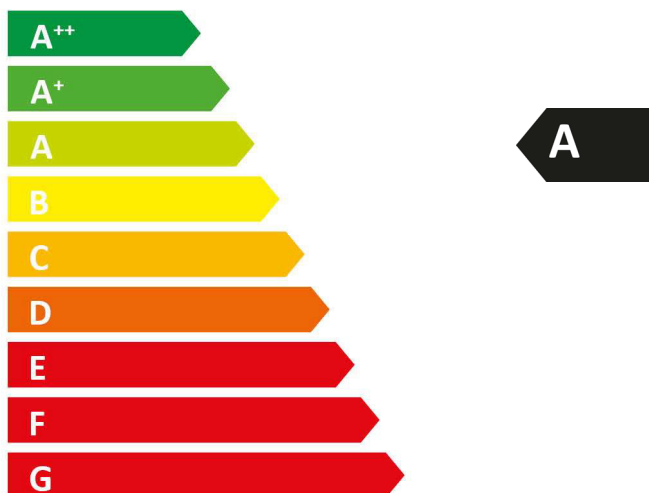

kW

ENERGIA - ЕНЕРГИЯ - ΕΝΕΡΓΕΙΑ - ENERGIJA - ENERGY - ENERGIE - ENERGI

2015/1186

ENERG Y IJA
енергия - ενεργεια IE IA

LORFLAM

XP54 IN

7
kW

kW

ENERGIA - ЕНЕРГИЯ - ΕΝΕΡΓΕΙΑ - ENERGIJA - ENERGY - ENERGIE - ENERGI

2015/1186

ENERG Y IJA
енергия - ενεργεια IE IA

LORFLAM

XP68 IN

ENERGIA - ЕНЕРГИЯ - ΕΝΕΡΓΕΙΑ - ENERGIJA - ENERGY - ENERGIE - ENERGI

2015/1186