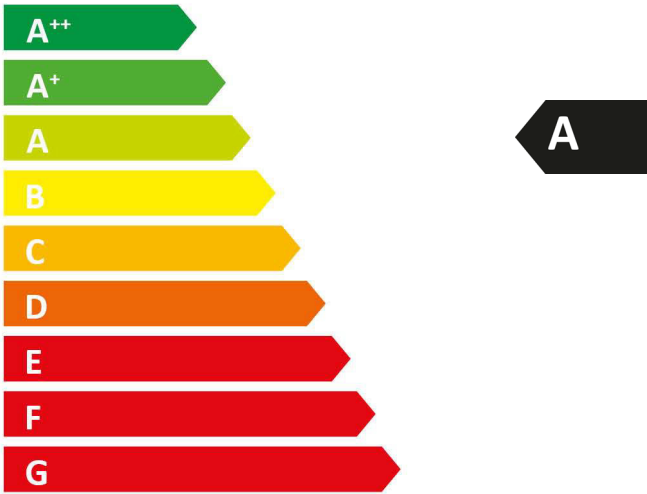

20
kW

kW

ENERGIA - ЕНЕРГИЯ - ΕΝΕΡΓΕΙΑ - ENERGIJA - ENERGY - ENERGIE - ENERGI

2015/1186

ENERG Y IJA
енергия - ενεργεια IE IA

LORFLAM

XO50

13