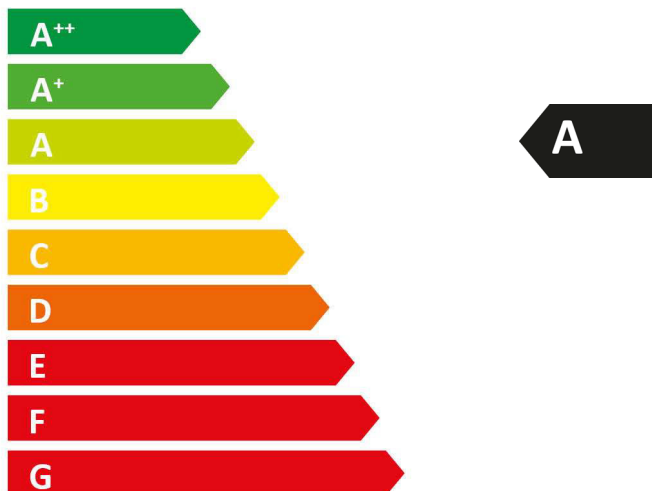

ENERG Y IJA
енергия - ενεργεια IE IA

LORFLAM

XP78 BOX

13,5
kW