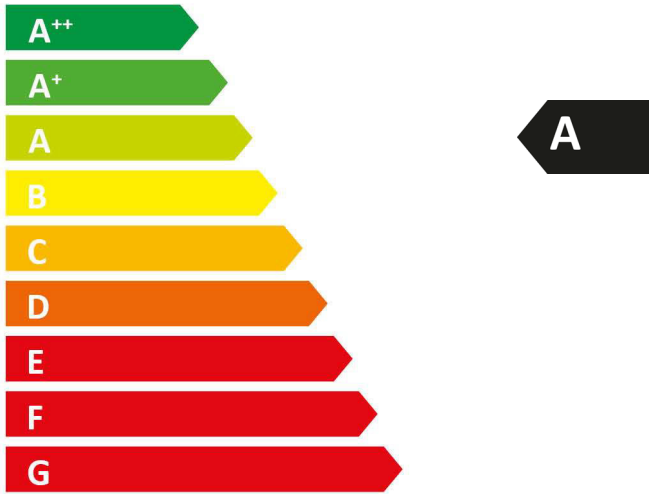

kW

kW

ENERGIA - ЕНЕРГИЯ - ΕΝΕΡΓΕΙΑ - ENERGIJA - ENERGY - ENERGIE - ENERGI

2015/1186

ENERG Y IJA
енергия - ενεργεια IE IA

LORFLAM

XO60

16
kW