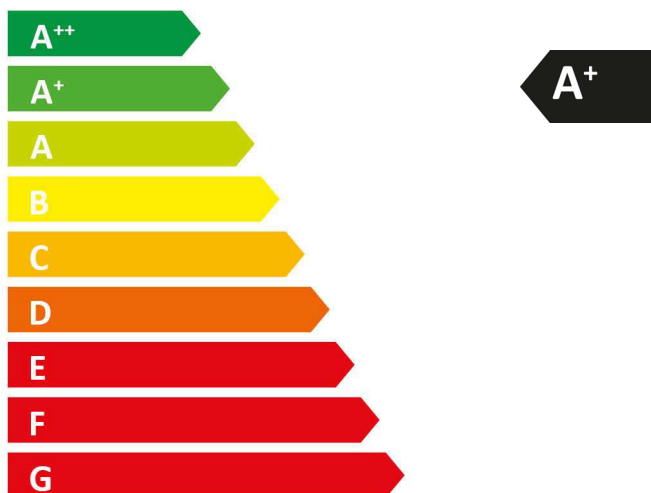

ENERG Y IJA
енергия - ενεργεια IE IA

LORFLAM

XP68 BOX

ENERGIA - ЕНЕРГИЯ - ΕΝΕΡΓΕΙΑ - ENERGIJA - ENERGY - ENERGIE - ENERGI

2015/1186