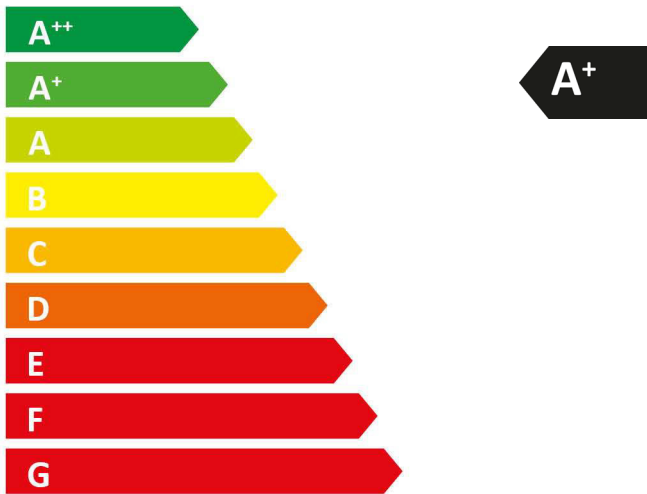

kW

kW

ENERGIA - ЕНЕРГИЯ - ΕΝΕΡΓΕΙΑ - ENERGIJA - ENERGY - ENERGIE - ENERGI

2015/1186

ENERG Y IJA
енергия - ενεργεια IE IA

LORFLAM

XO60

16
kW

kW

ENERGIA - ЕНЕРГИЯ - ΕΝΕΡΓΕΙΑ - ENERGIJA - ENERGY - ENERGIE - ENERGI

2015/1186

ENERG Y IJA
енергия - ενεργεια IE IA

LORFLAM

XP54 IN

7
kW

kW