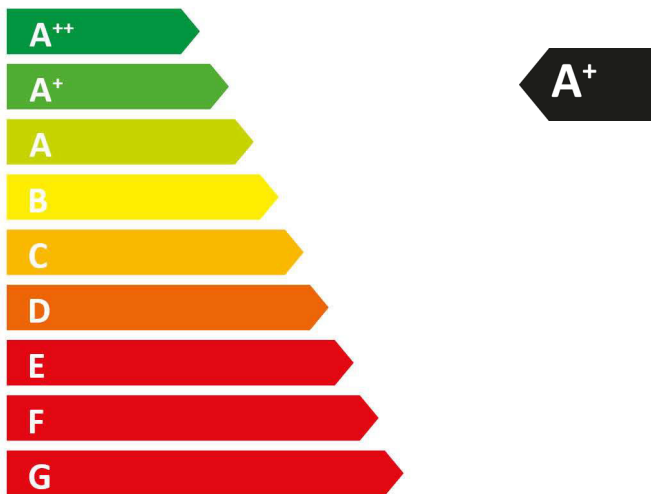

ENERG Y IJA
енергия - ενεργεια IE IA

LORFLAM

XP54 BOX Ollaire

ENERGIA - ЕНЕРГИЯ - ΕΝΕΡΓΕΙΑ - ENERGIJA - ENERGY - ENERGIE - ENERGI

2015/1186