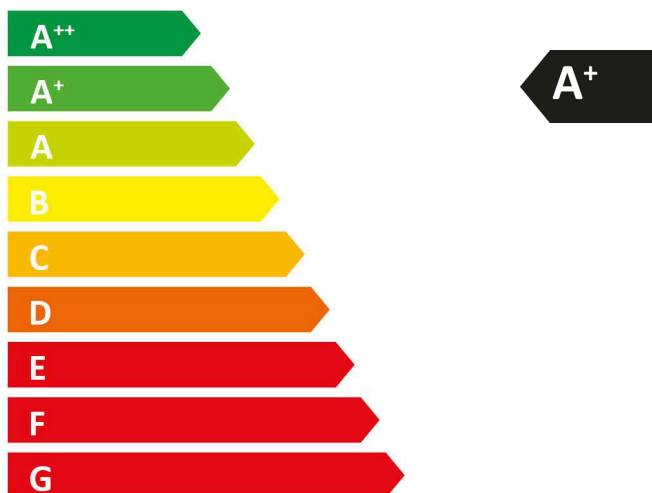

ENERG Y IJA
енергия - ενεργεια IE IA

LORFLAM

XP54 BOX

ENERGIA - ЕНЕРГИЯ - ΕΝΕΡΓΕΙΑ - ENERGIJA - ENERGY - ENERGIE - ENERGI

2015/1186