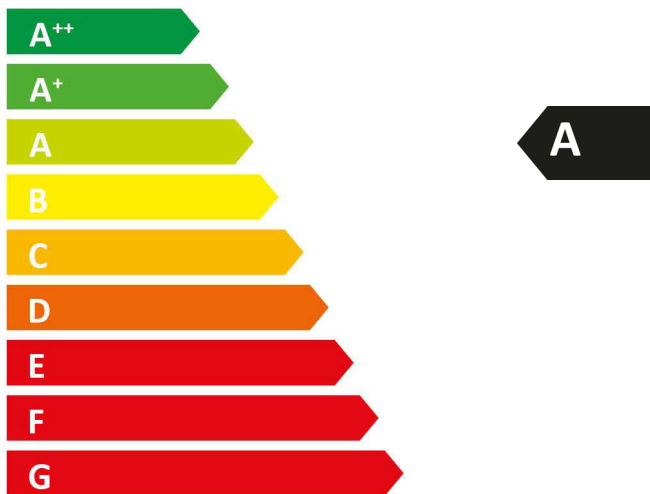

ENERG Y IJA
енергия - ενεργεια IE IA

LORFLAM

XP78 IN

14
kW