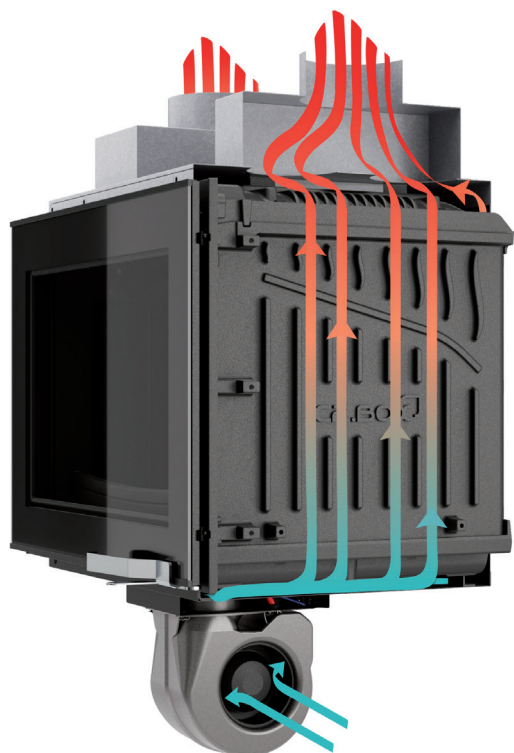

LORFLAM

Foyers fonte

XP68-IN VENTILÉ

Graphite / Black

A

ADS[®] C2.BOX[®]

Options : Cadre d'habillage
Finitions : portes graphite ou black

GARANTIE CONSTRUCTEUR

flamme VERTE Le label du chauffage au bois
LORFLAM

CARACTÉRISTIQUES TECHNIQUES

Dimensions (hors tout) L x H x P : 680 x 988 x 538

Corps de chauffe : Double Paroi fonte

Poids : 204 kg / 197 kg (finition Graphite/Black)

Raccordement : Dessus

Diamètre du conduit : 180 mm

Diamètre de la buse d'air de combustion : 80 mm

Combustible : Bois

Longueur maxi des bûches : 50 cm

Puissance Nominale : 11 kW

Rendement nominal : 80%

Rendement saisonnier : 70%