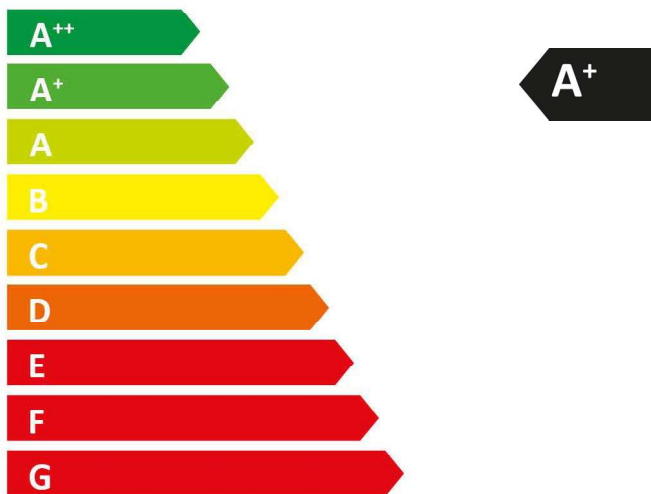

ENERGIA - ЕНЕРГИЯ - ΕΝΕΡΓΕΙΑ - ENERGIJA - ENERGY - ENERGIE - ENERGI

2015/1186

ENERG Y IJA
енергия - ενεργεια IE IA

LORFLAM

EASY 75 VO

11,7
kW

kW

ENERGIA - ЕНЕРГИЯ - ΕΝΕΡΓΕΙΑ - ENERGIJA - ENERGY - ENERGIE - ENERGI