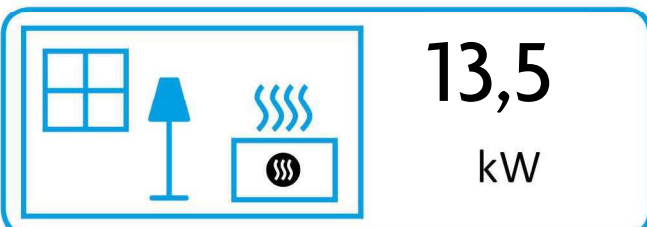

11
kW

kW

ENERGIA - ЕНЕРГИЯ - ΕΝΕΡΓΕΙΑ - ENERGIJA - ENERGY - ENERGIE - ENERGI

2015/1186

ENERG Y IJA
енергия - ενεργεια IE IA

LORFLAM

XP78 BOX

13,5
kW