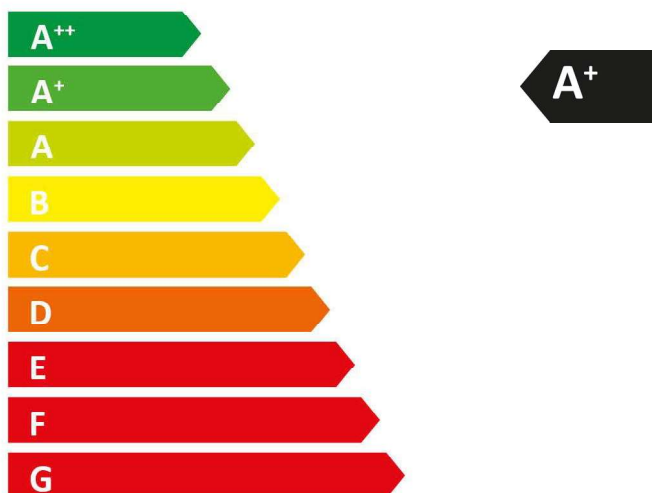

11
kW

kW

ENERGIA - ЕНЕРГИЯ - ΕΝΕΡΓΕΙΑ - ENERGIJA - ENERGY - ENERGIE - ENERGI

2015/1186

ENERG Y IJA
енергия - ενεργεια IE IA

LORFLAM

XP78 BOX

13,5
kW