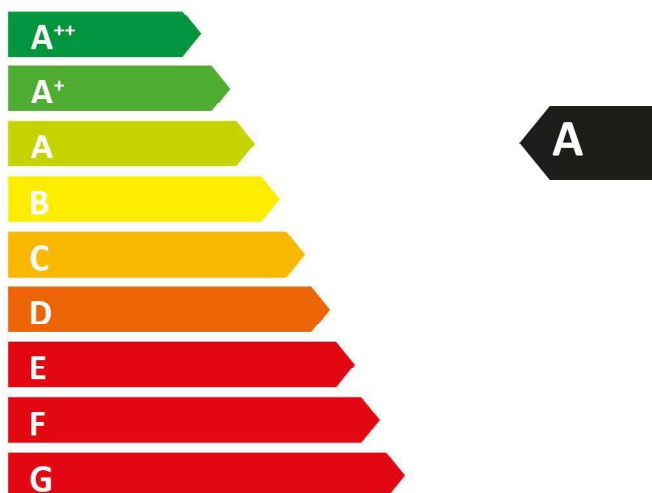

11
kW

kW

ENERGIA - ЕНЕРГИЯ - ΕΝΕΡΓΕΙΑ - ENERGIJA - ENERGY - ENERGIE - ENERGI

2015/1186

ENERG Y IJA
енергия - ενεργεια IE IA

LORFLAM

XP78 BOX

13,5
kW