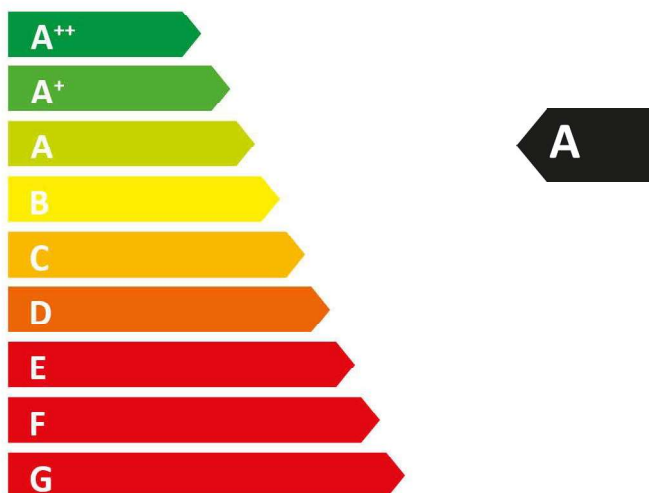

ENERG Y IJA
енергия - ενέργεια IE IA

LORFLAM

XP68 IN

11
kW