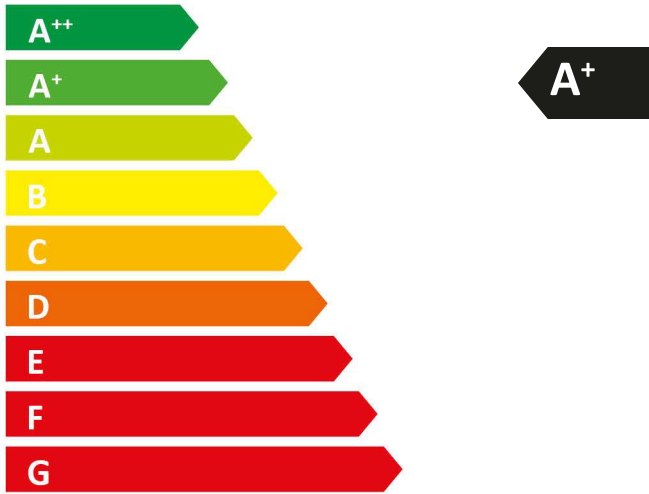

ENERG Y IJA
енергия - ενεργεια IE IA

LORFLAM

SOLSTRÅL 4

ENERGIA - ЕНЕРГИЯ - ΕΝΕΡΓΕΙΑ - ENERGIJA - ENERGY - ENERGIE - ENERGI

2015/1186