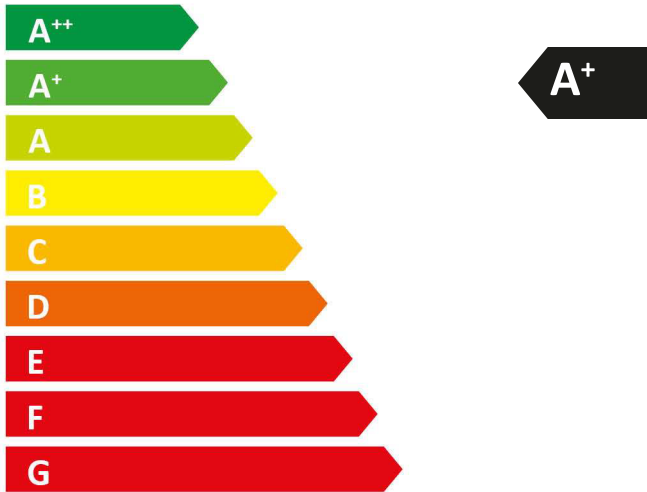

ENERG Y IJA
енергия - ενεργεια
IE IA

LORFLAM

SOLSTRÅL 1

ENERGIA - ЕНЕРГИЯ - ΕΝΕΡΓΕΙΑ - ENERGIJA - ENERGY - ENERGIE - ENERGI

2015/1186

ENERG Y IJA
енергия - ενεργεια IE IA

LORFLAM

SOLSTRÅL 2

9,4
kW

kW

ENERGIA - ЕНЕРГИЯ - ΕΝΕΡΓΕΙΑ - ENERGIJA - ENERGY - ENERGIE - ENERGI

2015/1186

ENERG Y IJA
енергия - ενεργεια IE IA

LORFLAM

SOLSTRÅL 3

ENERGIA - ЕНЕРГИЯ - ΕΝΕΡΓΕΙΑ - ENERGIJA - ENERGY - ENERGIE - ENERGI