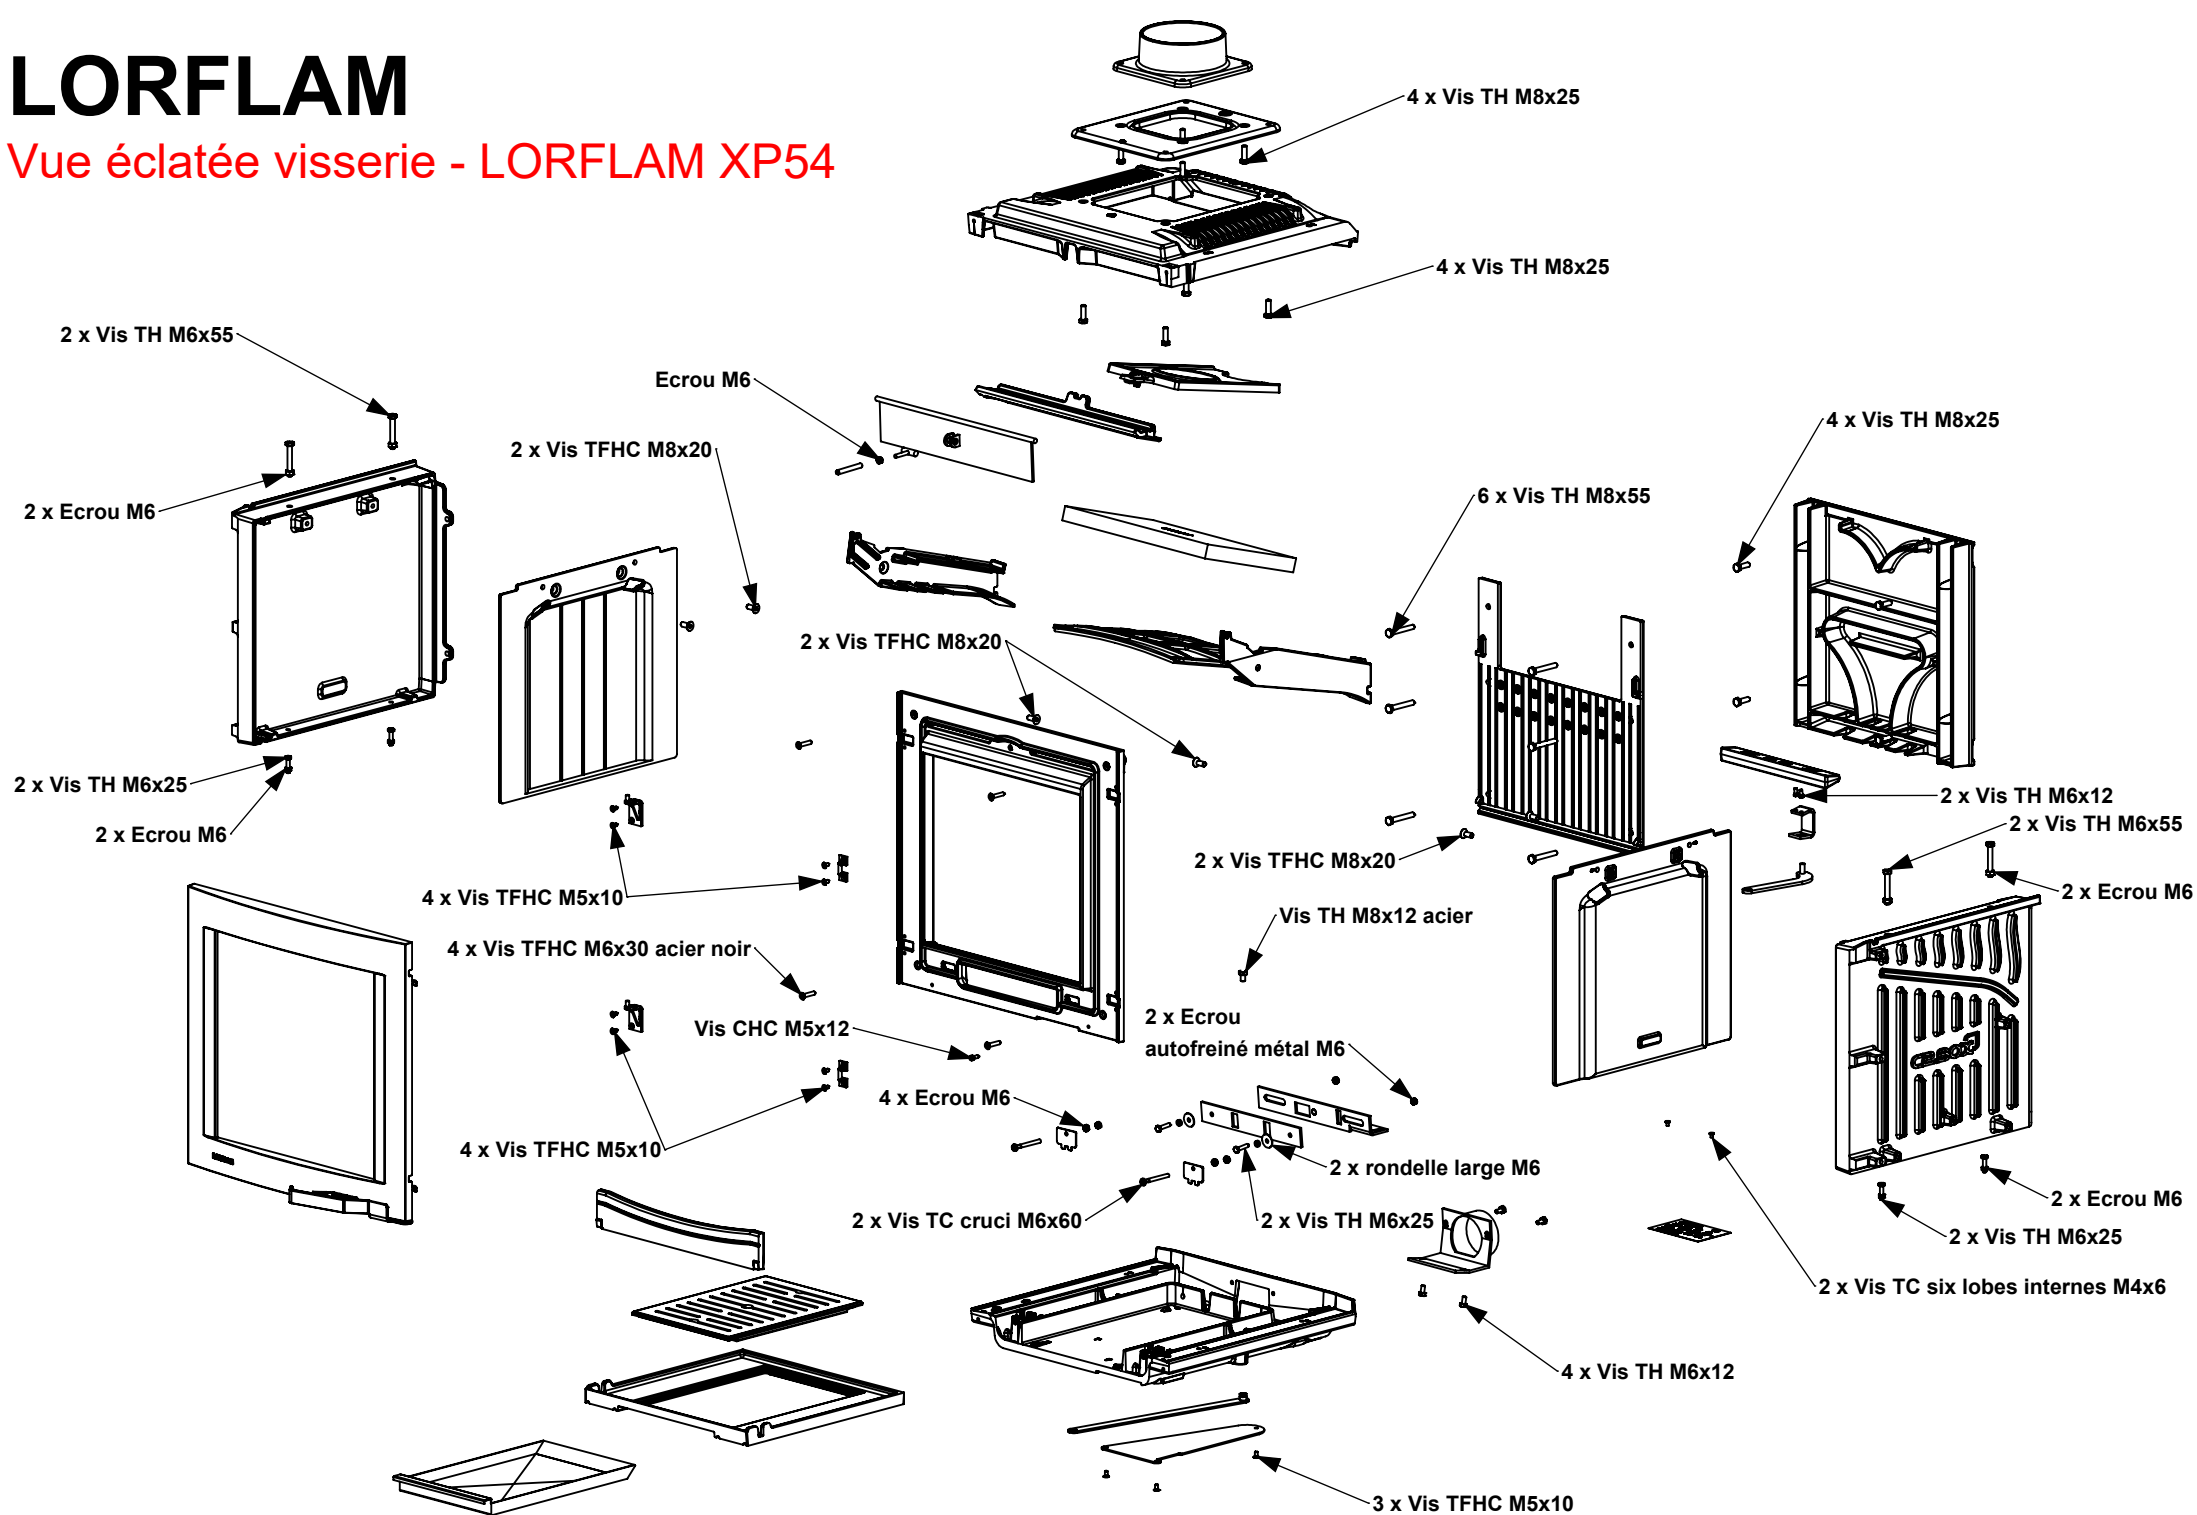

LORFLAM

Vue éclatée - LORFLAM XP54

LORFLAM

Vue éclatée visserie - LORFLAM XP54

LORFLAM

Vue éclatée - Porte graphite XP54

Joint de porte : 2m joint Ø10 ref FD3505WD

Joint de vitre : 1,6m joint plat autocollant 7x3

Joint carter de vitre : 0.52m joint silicone Ø4

4 x Vis TH embase crantée M6x12

4 x Fixation vitre
INS680A2028A

4 x Vis TC six
lobes internes M4x6

2 x Gond de porte
gauche INS780A2004A (OD)
2 x Gond de porte
droit INS780A2004B (OG)

Vitre porte graphite INS540A4003A

2 x Entretoise avec chapeau
INS680A2001A-05

2 x Vis TFHC M8x20

Carter vitre propre
INS540A1022A

4 x Vis TH M6x12

Poignée de porte OD INS780A2001A
Poignée de porte OG INS780A2001B

Porte graphite INS540A1021A

LORFLAM

Vue éclatée - Porte black XP54

Joint de porte : 2m joint Ø10 ref FD3505WD

Joint de vitre : 1,8m joint Ø8 ref 20TR1080