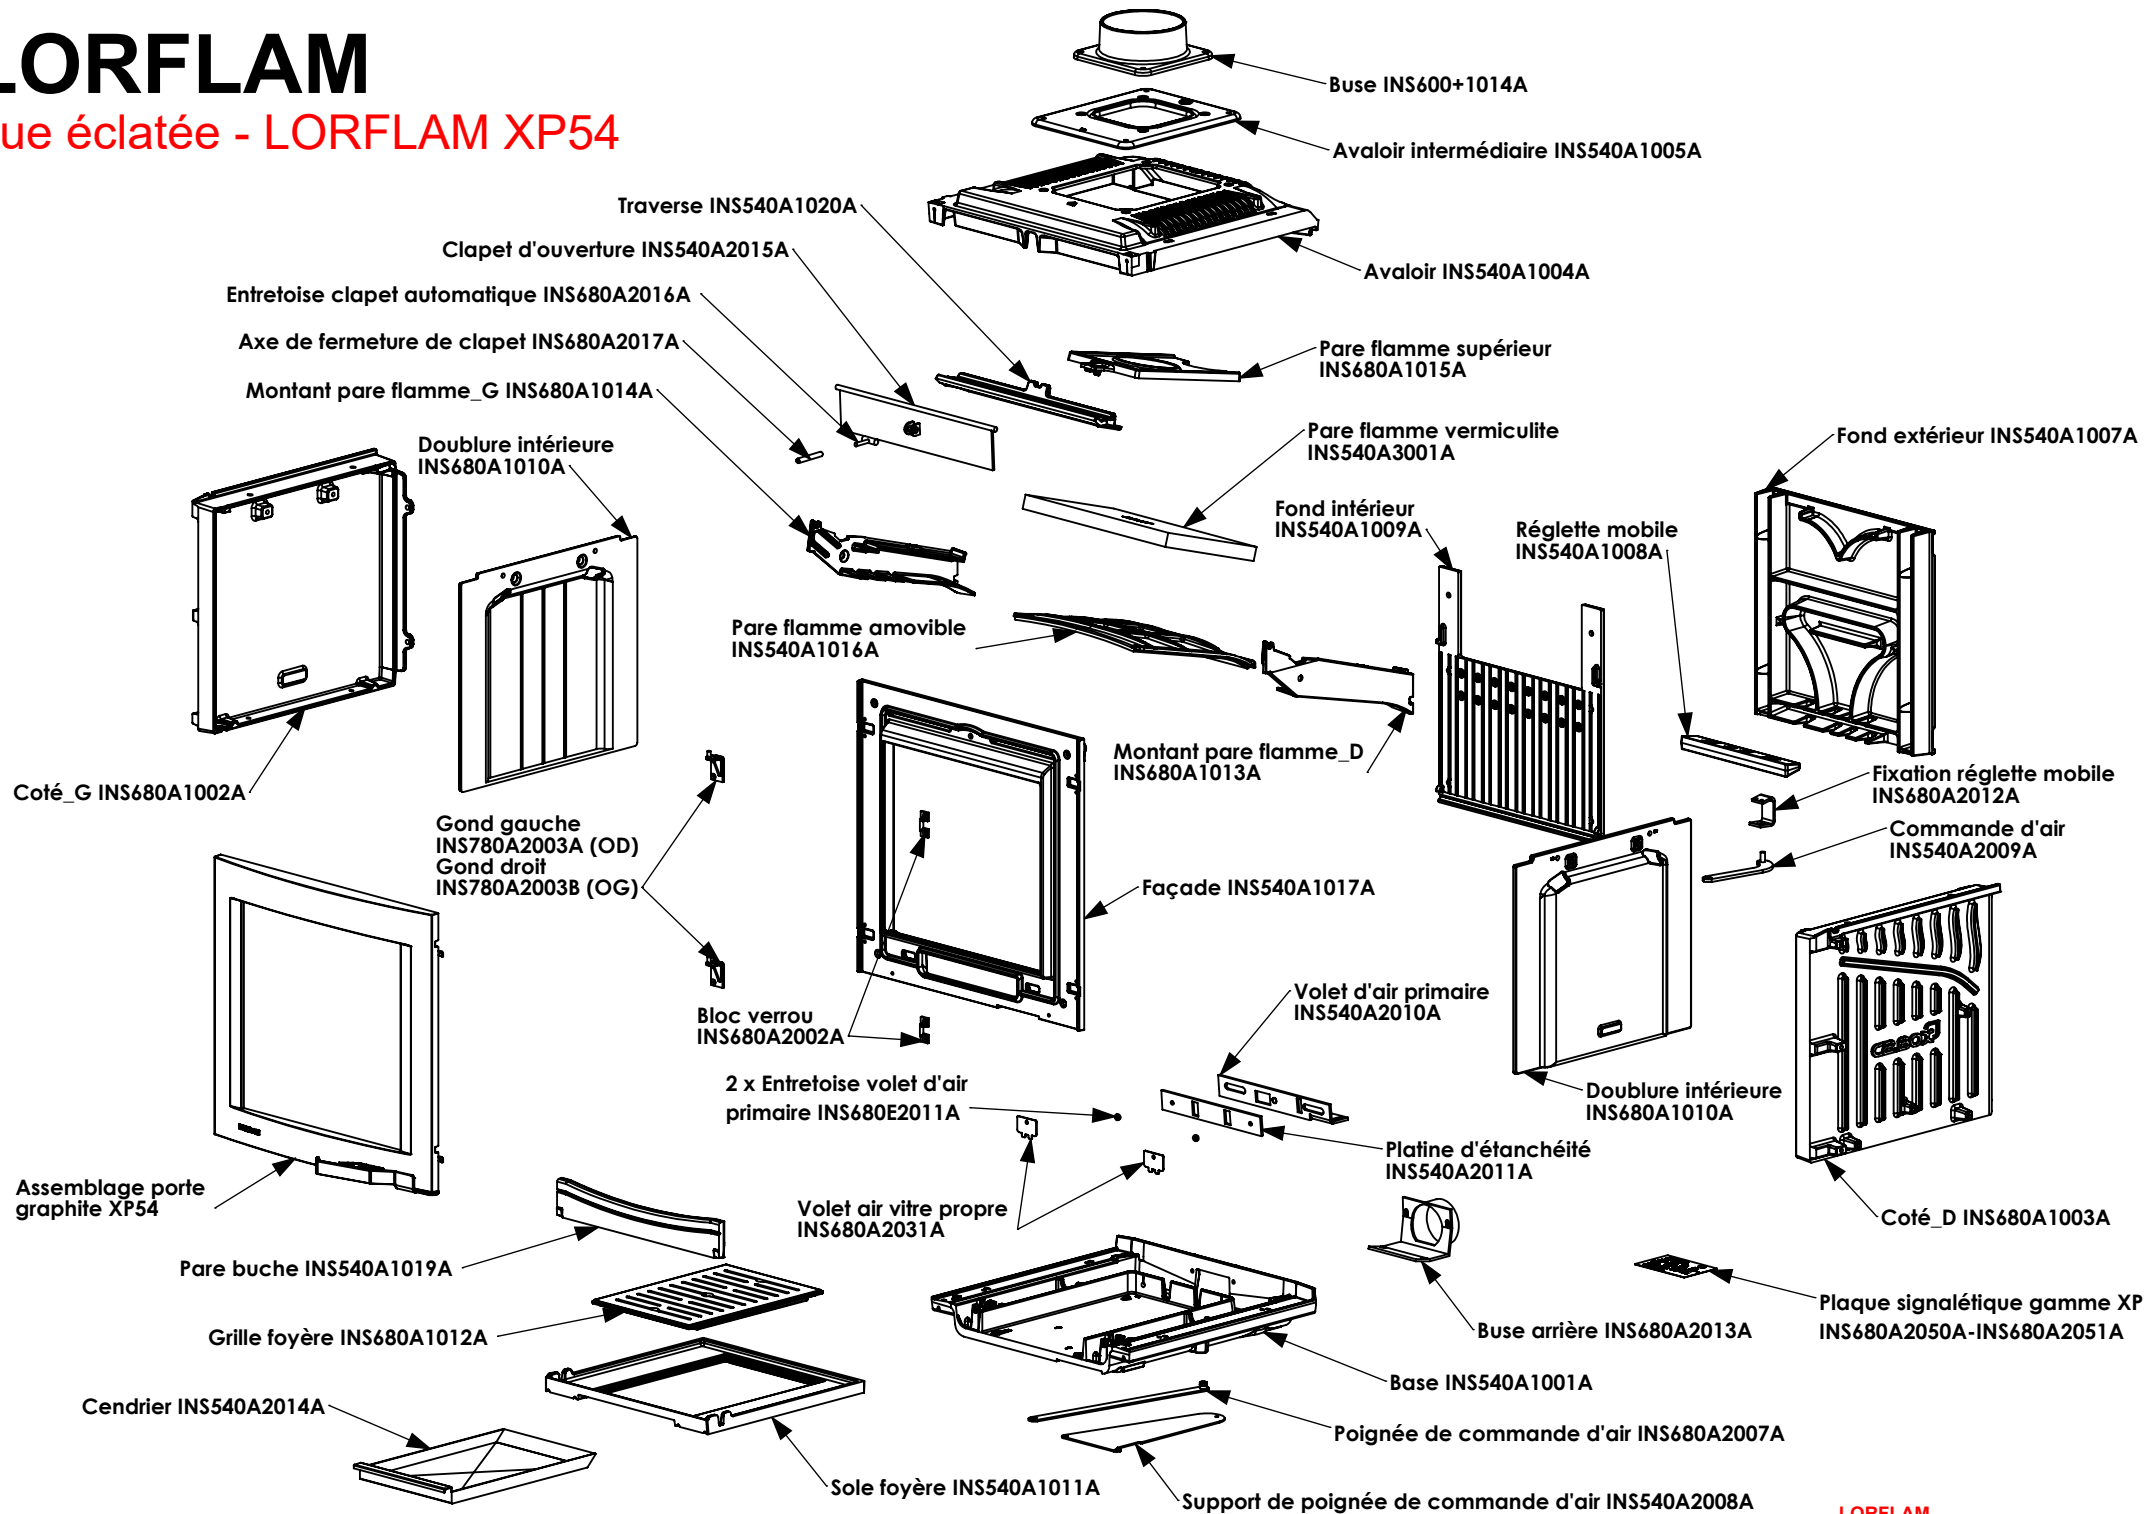

LORFLAM

Vue éclatée - LORFLAM XP54

LORFLAM

Vue éclatée visserie - LORFLAM XP54

LORFLAM

Vue éclatée - Porte graphite XP54

Joint de porte : 2m joint Ø10 ref FD3505WD

Joint de vitre : 1,6m joint plat autocollant 7x3

Joint carter de vitre : 0.52m joint silicone Ø4

4 x Vis TH embase crantée M6x12

4 x Fixation vitre
INS680A2028A

4 x Vis TC six
lobes internes M4x6

2 x Gond de porte
gauche INS780A2004A (OD)
2 x Gond de porte
droit INS780A2004B (OG)

Vitre porte graphite INS540A4003A

2 x Entretoise avec chapeau
INS680A2001A-05

2 x Vis TFHC M8x20

Carter vitre propre
INS540A1022A

4 x Vis TH M6x12

Poignée de porte OD INS780A2001A
Poignée de porte OG INS780A2001B

Porte graphite INS540A1021A

LORFLAM

Vue éclatée - Porte black XP54

Joint de porte : 2m joint Ø10 ref FD3505WD

Joint de vitre : 1,8m joint Ø8 ref 20TR1080