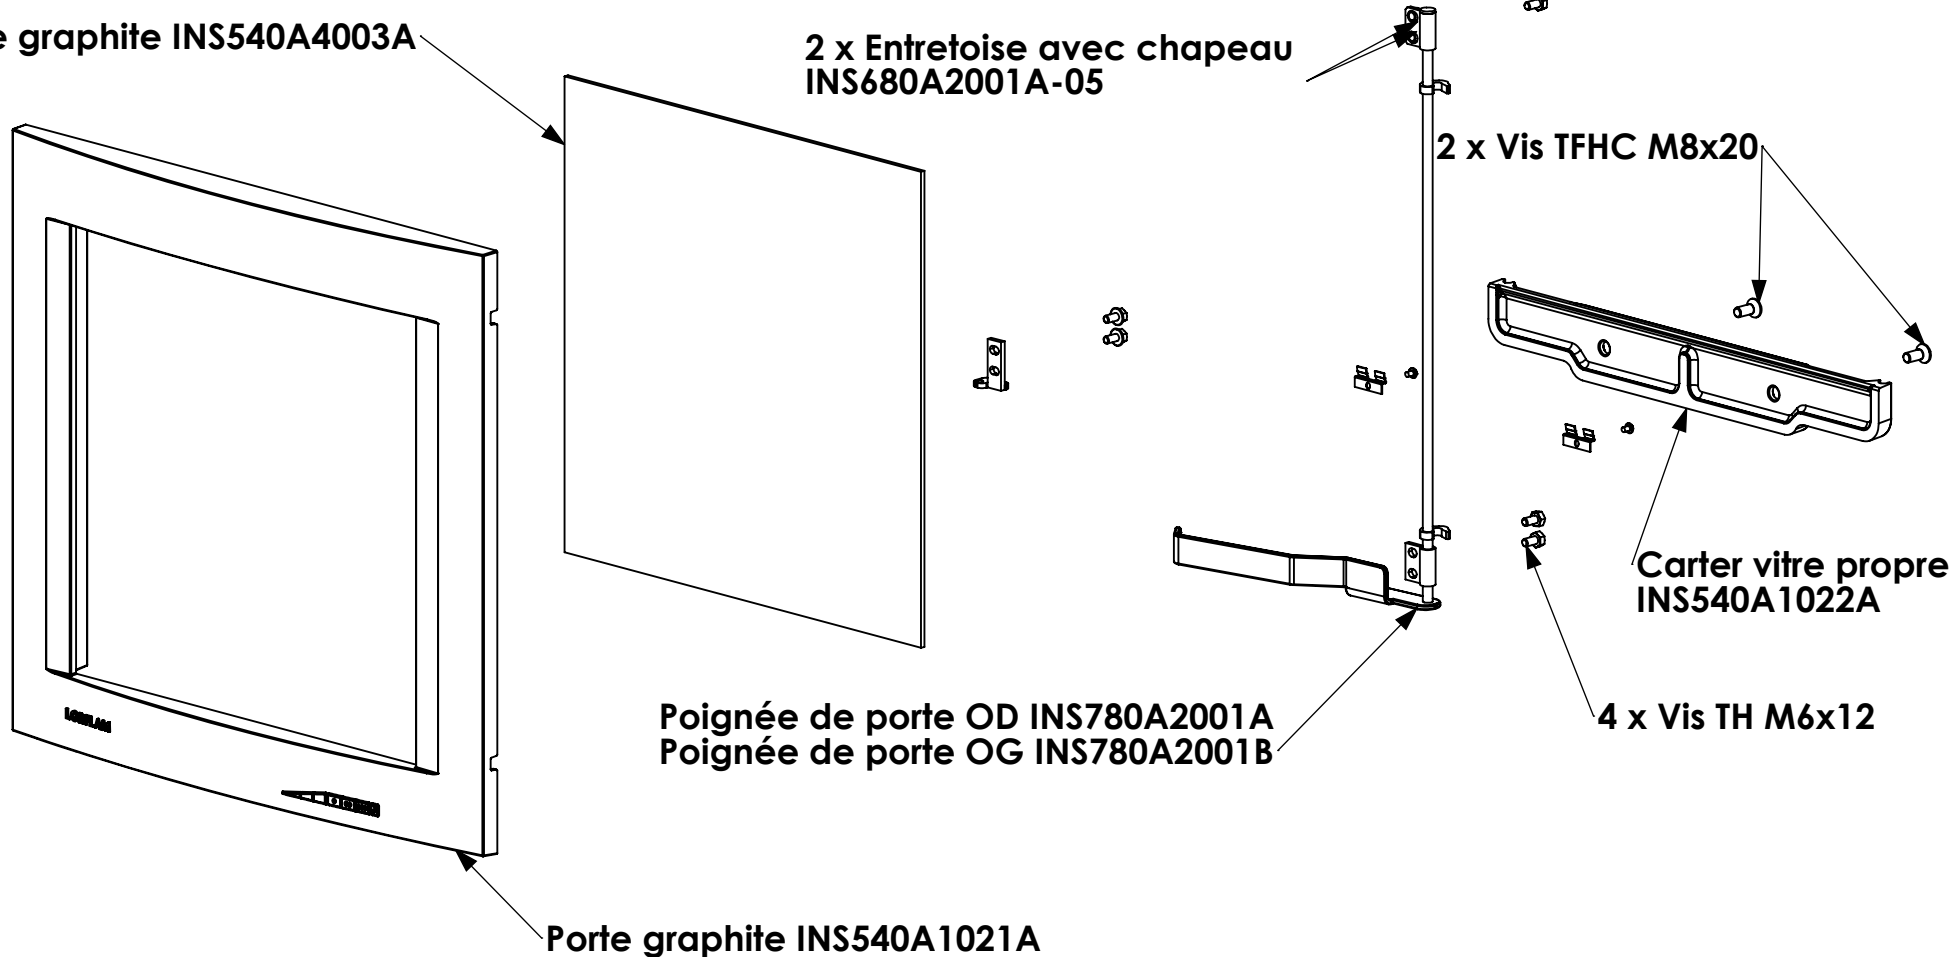

Vitre porte graphite INS540A4003A

2 x Entretoise avec chapeau
INS680A2001A-05

2 x Vis TFHC M8x20

Carter vitre propre
INS540A1022A

4 x Vis TH M6x12

Poignée de porte OD INS780A2001A
Poignée de porte OG INS780A2001B

Porte graphite INS540A1021A

LORFLAM

Vue éclatée - Porte black XP54

Joint de porte : 2m joint Ø10 ref FD3505WD

Joint de vitre : 1,8m joint Ø8 ref 20TR1080