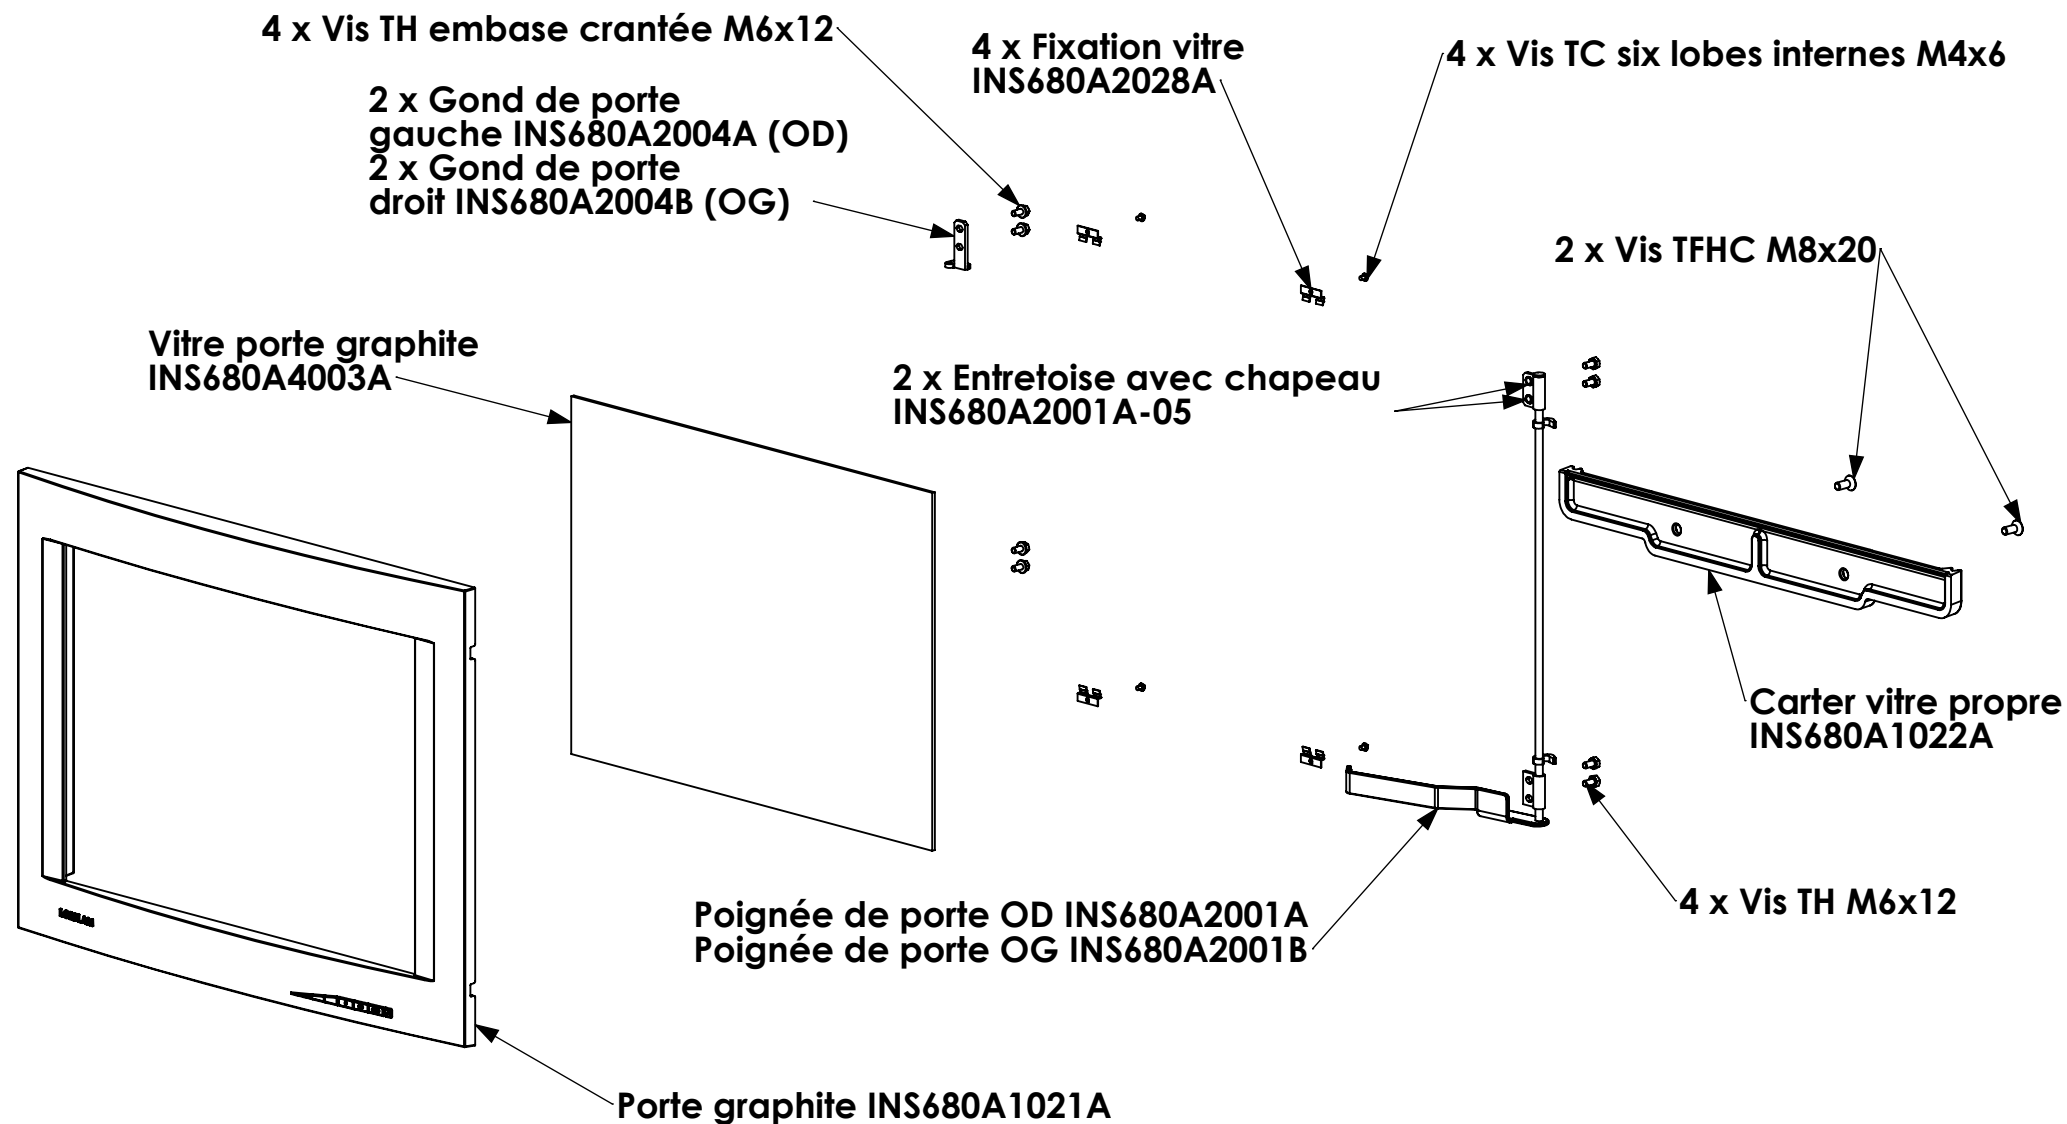

## Vue éclatée - Porte graphite XP68

Joint de porte : 2,4m joint Ø10 ref FD3505WD

Joint de vitre : 1,9m joint plat autocollant 7x3

Joint carter de vitre : 0.68m joint silicone Ø4

## Vue éclatée - Porte black XP68

Joint de porte : 2,4m joint Ø10 ref FD3505WD

Joint de vitre : 2,1m joint Ø8 ref 20TR1080