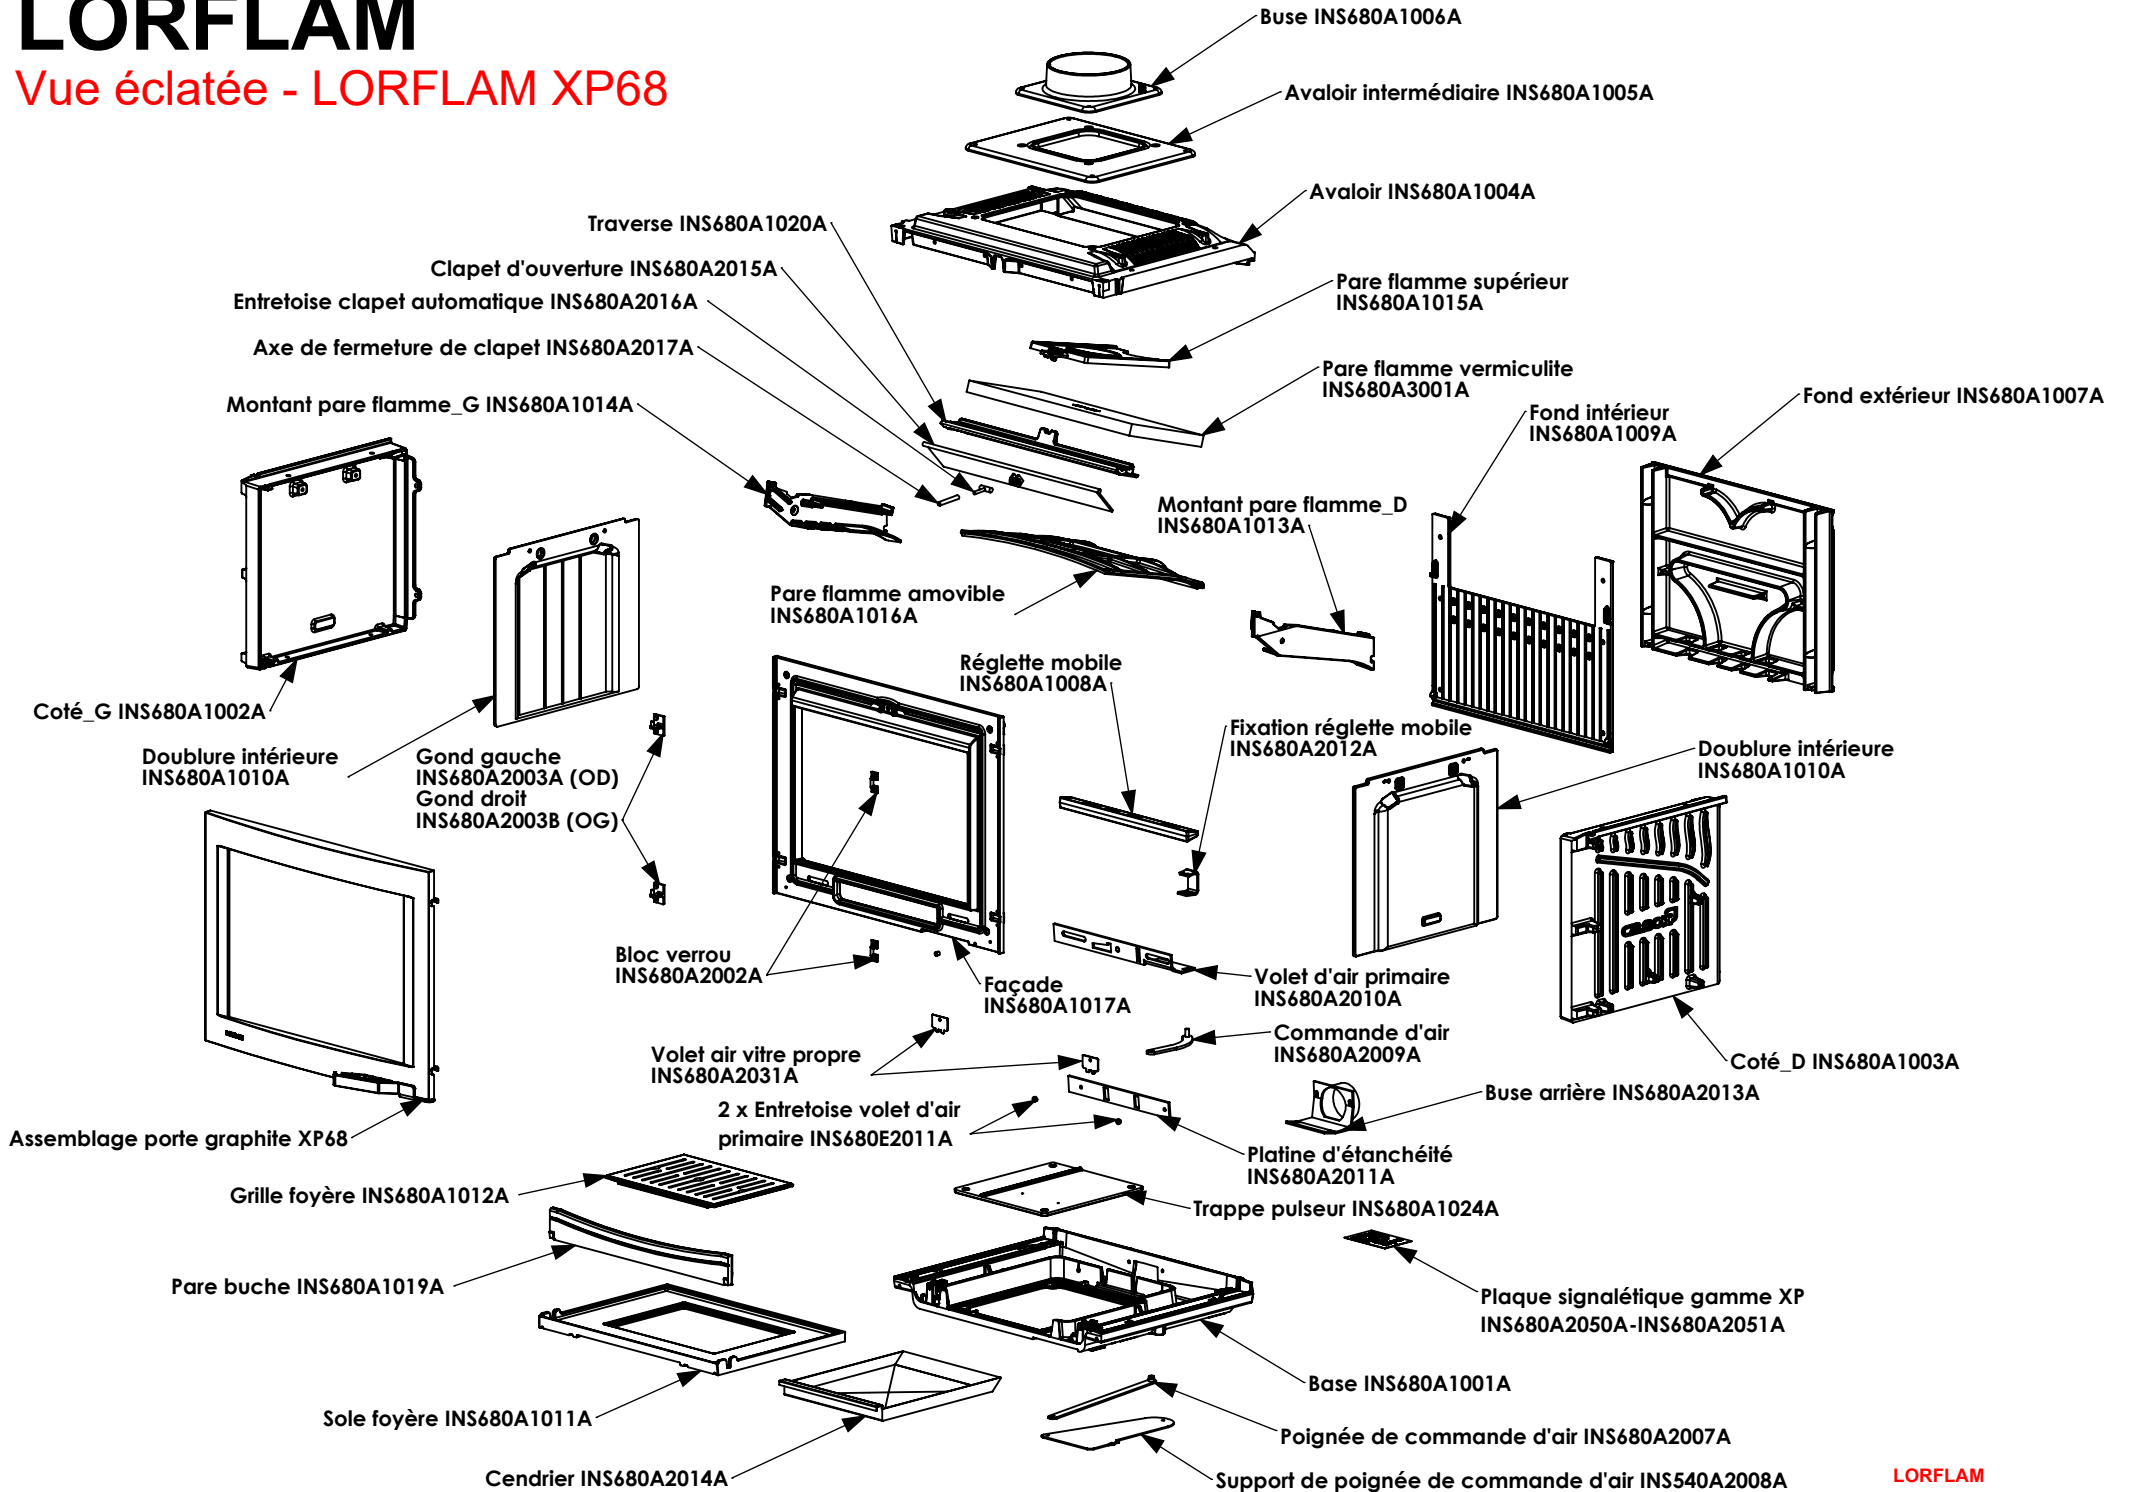

## Vue éclatée - LORFLAM XP68

## Vue éclatée - Porte graphite XP68

Joint de porte : 2,4m joint Ø10 ref FD3505WD

Joint de vitre : 1,9m joint plat autocollant 7x3

Joint carter de vitre : 0.68m joint silicone Ø4

## Vue éclatée - Porte black XP68

Joint de porte : 2,4m joint Ø10 ref FD3505WD

Joint de vitre : 2,1m joint Ø8 ref 20TR1080