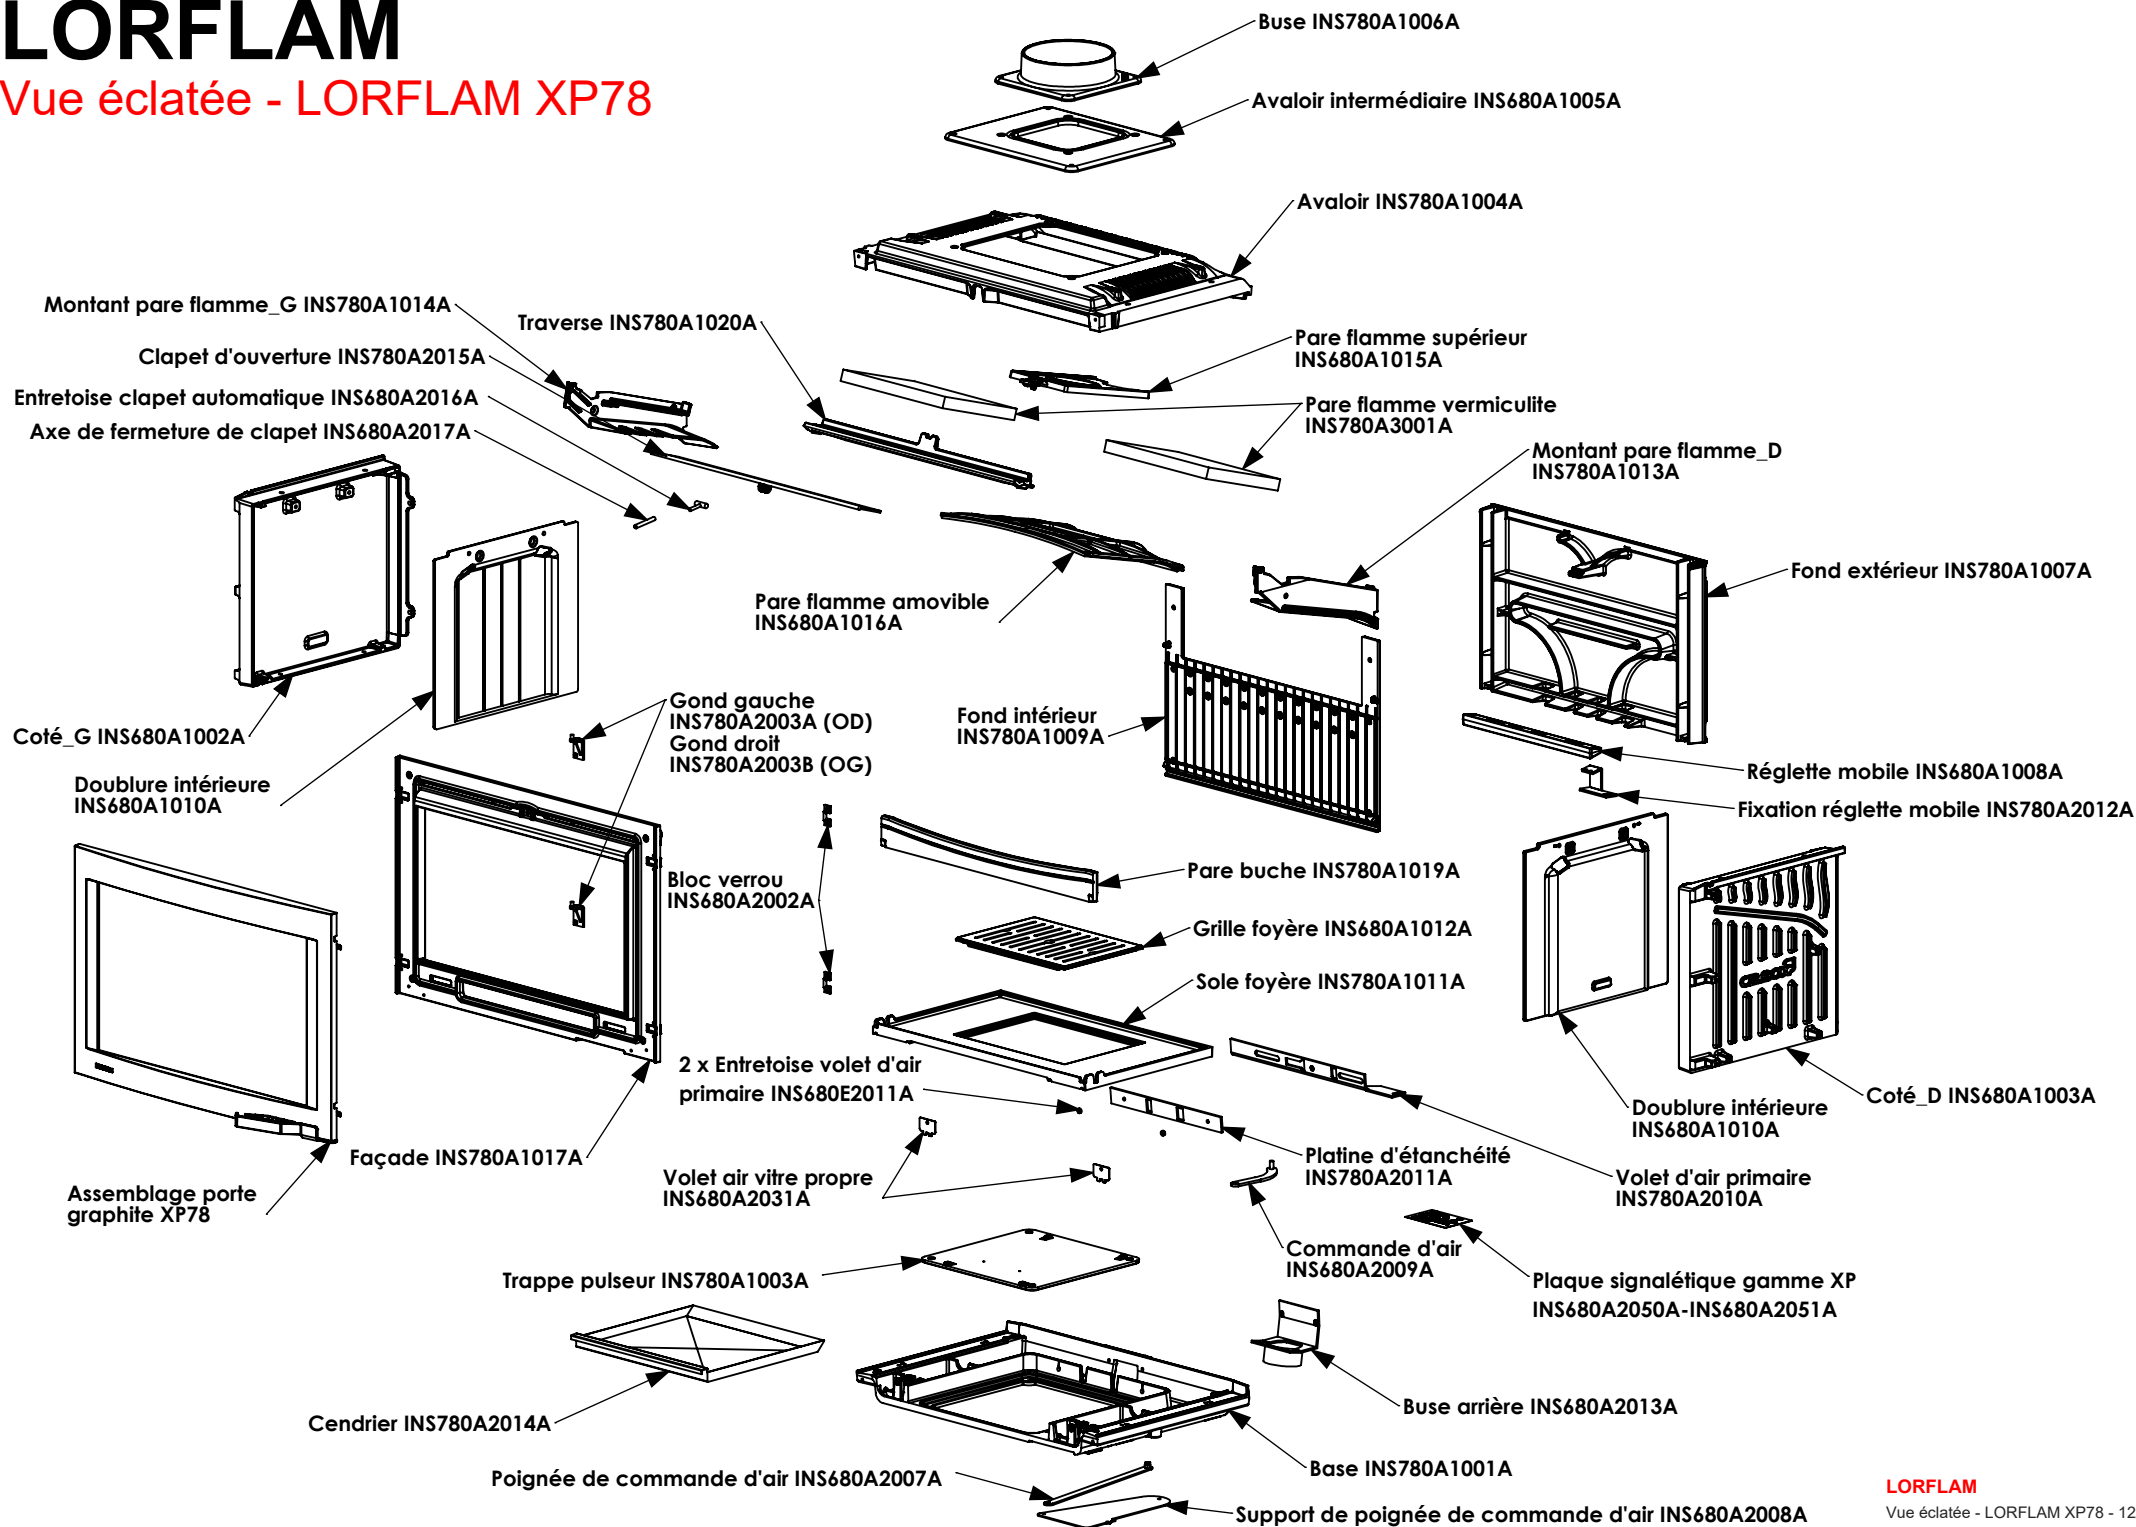

LORFLAM

Vue éclatée - LORFLAM XP78

LORFLAM

Vue éclatée visserie - LORFLAM XP78

LORFLAM

Vue éclatée - Porte graphite XP78

Joint de porte : 2,7m joint Ø10 ref FD3505WD

Joint de vitre : 2,1m joint plat autocollant 7x3

Joint carter de vitre : 0.8m joint silicone Ø4

LORFLAM

Vue éclatée - Porte black XP78

Joint de porte : 2,7m joint Ø10 ref FD3505WD

Joint de vitre : 2,3m joint Ø8 ref 20TR1080