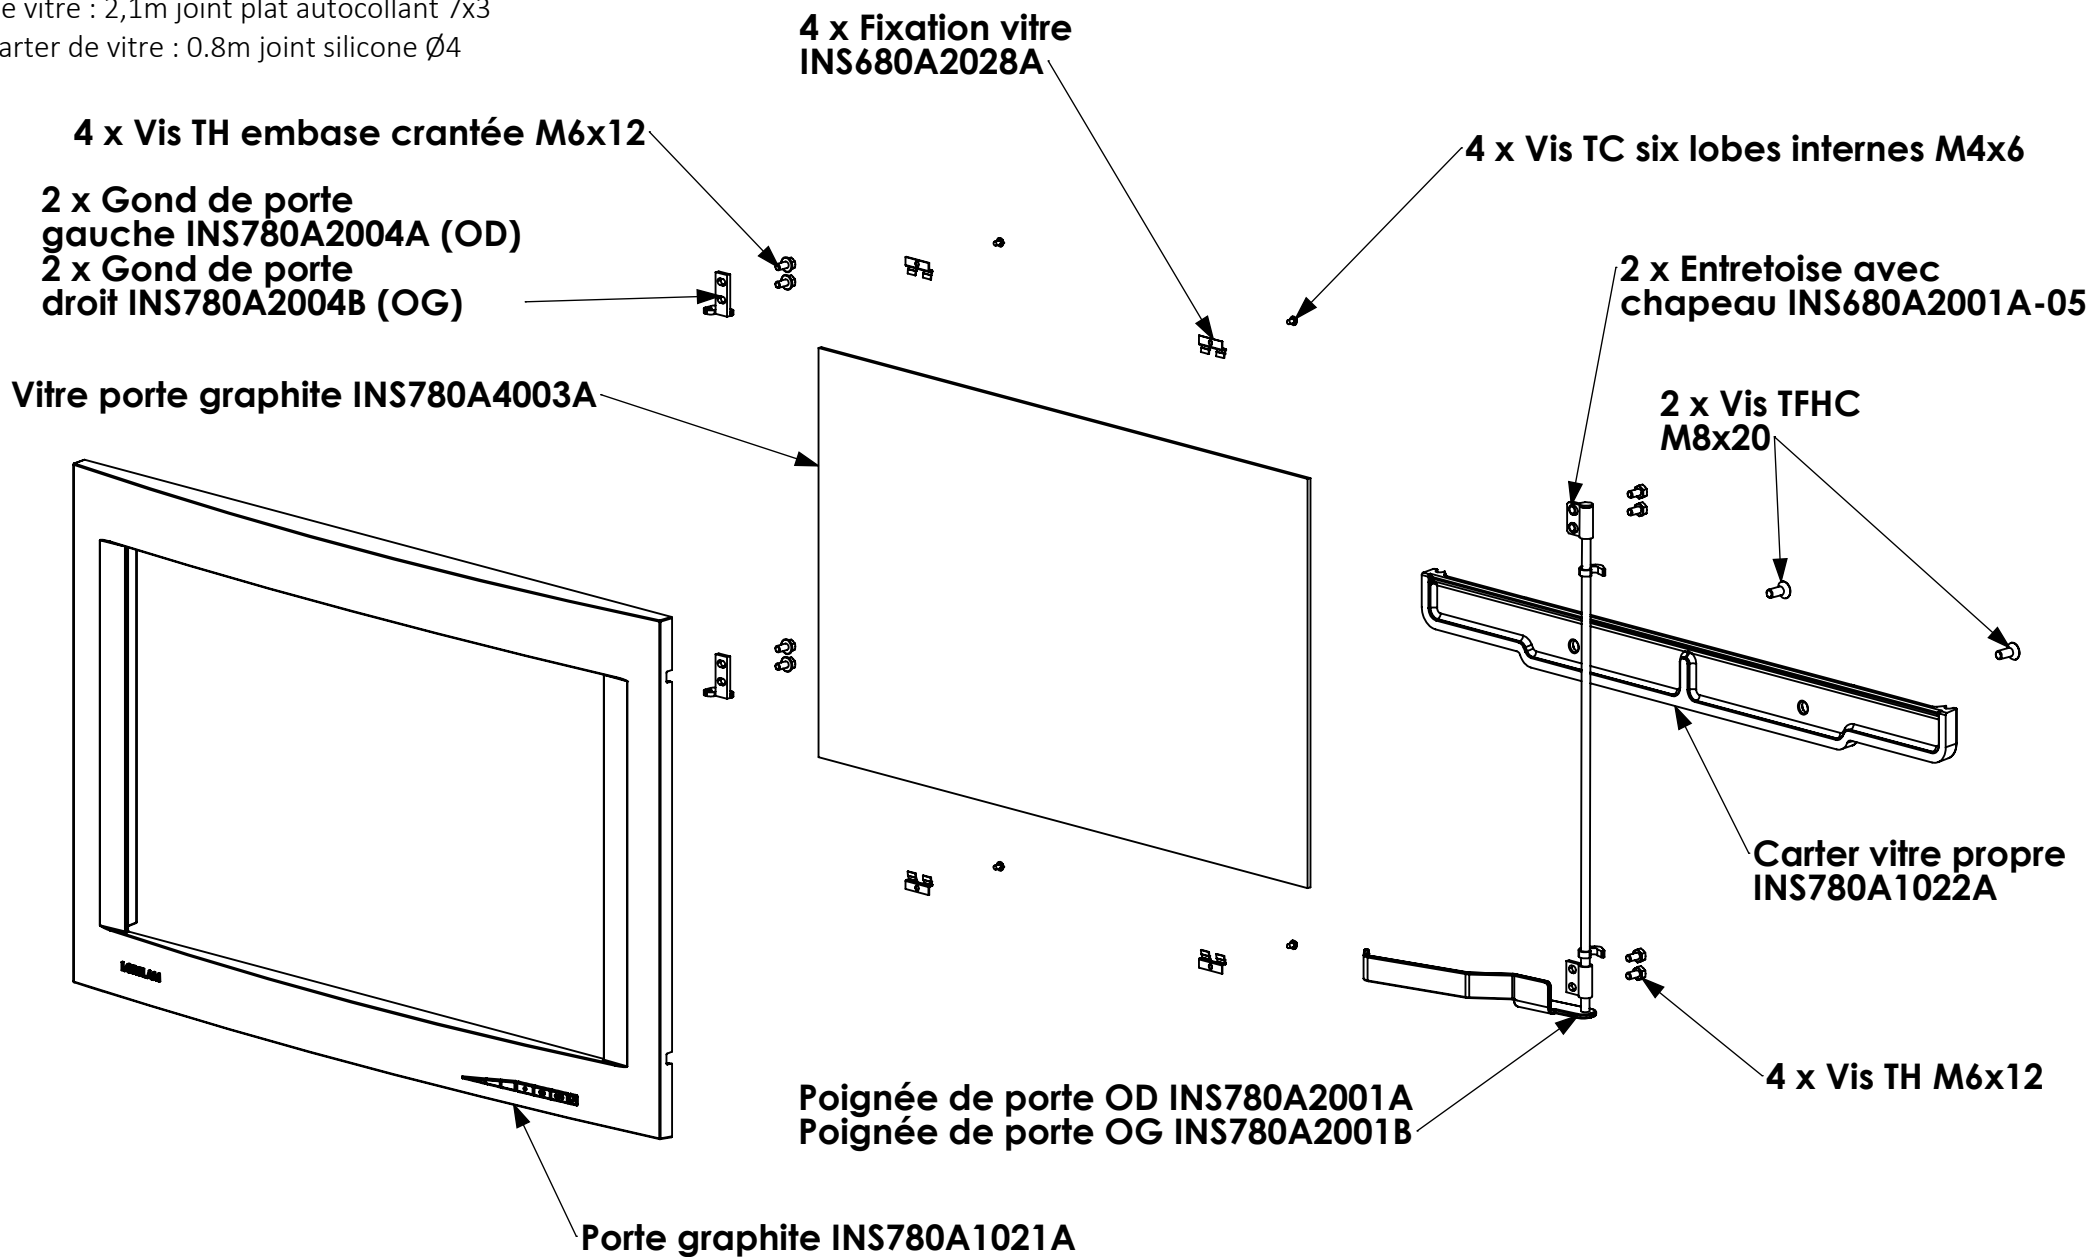

LORFLAM

Vue éclatée - LORFLAM XP78

LORFLAM

Vue éclatée visserie - LORFLAM XP78

LORFLAM

Vue éclatée - Porte graphite XP78

Joint de porte : 2,7m joint Ø10 ref FD3505WD

Joint de vitre : 2,1m joint plat autocollant 7x3

Joint carter de vitre : 0.8m joint silicone Ø4

LORFLAM

Vue éclatée - Porte black XP78

Joint de porte : 2,7m joint Ø10 ref FD3505WD

Joint de vitre : 2,3m joint Ø8 ref 20TR1080