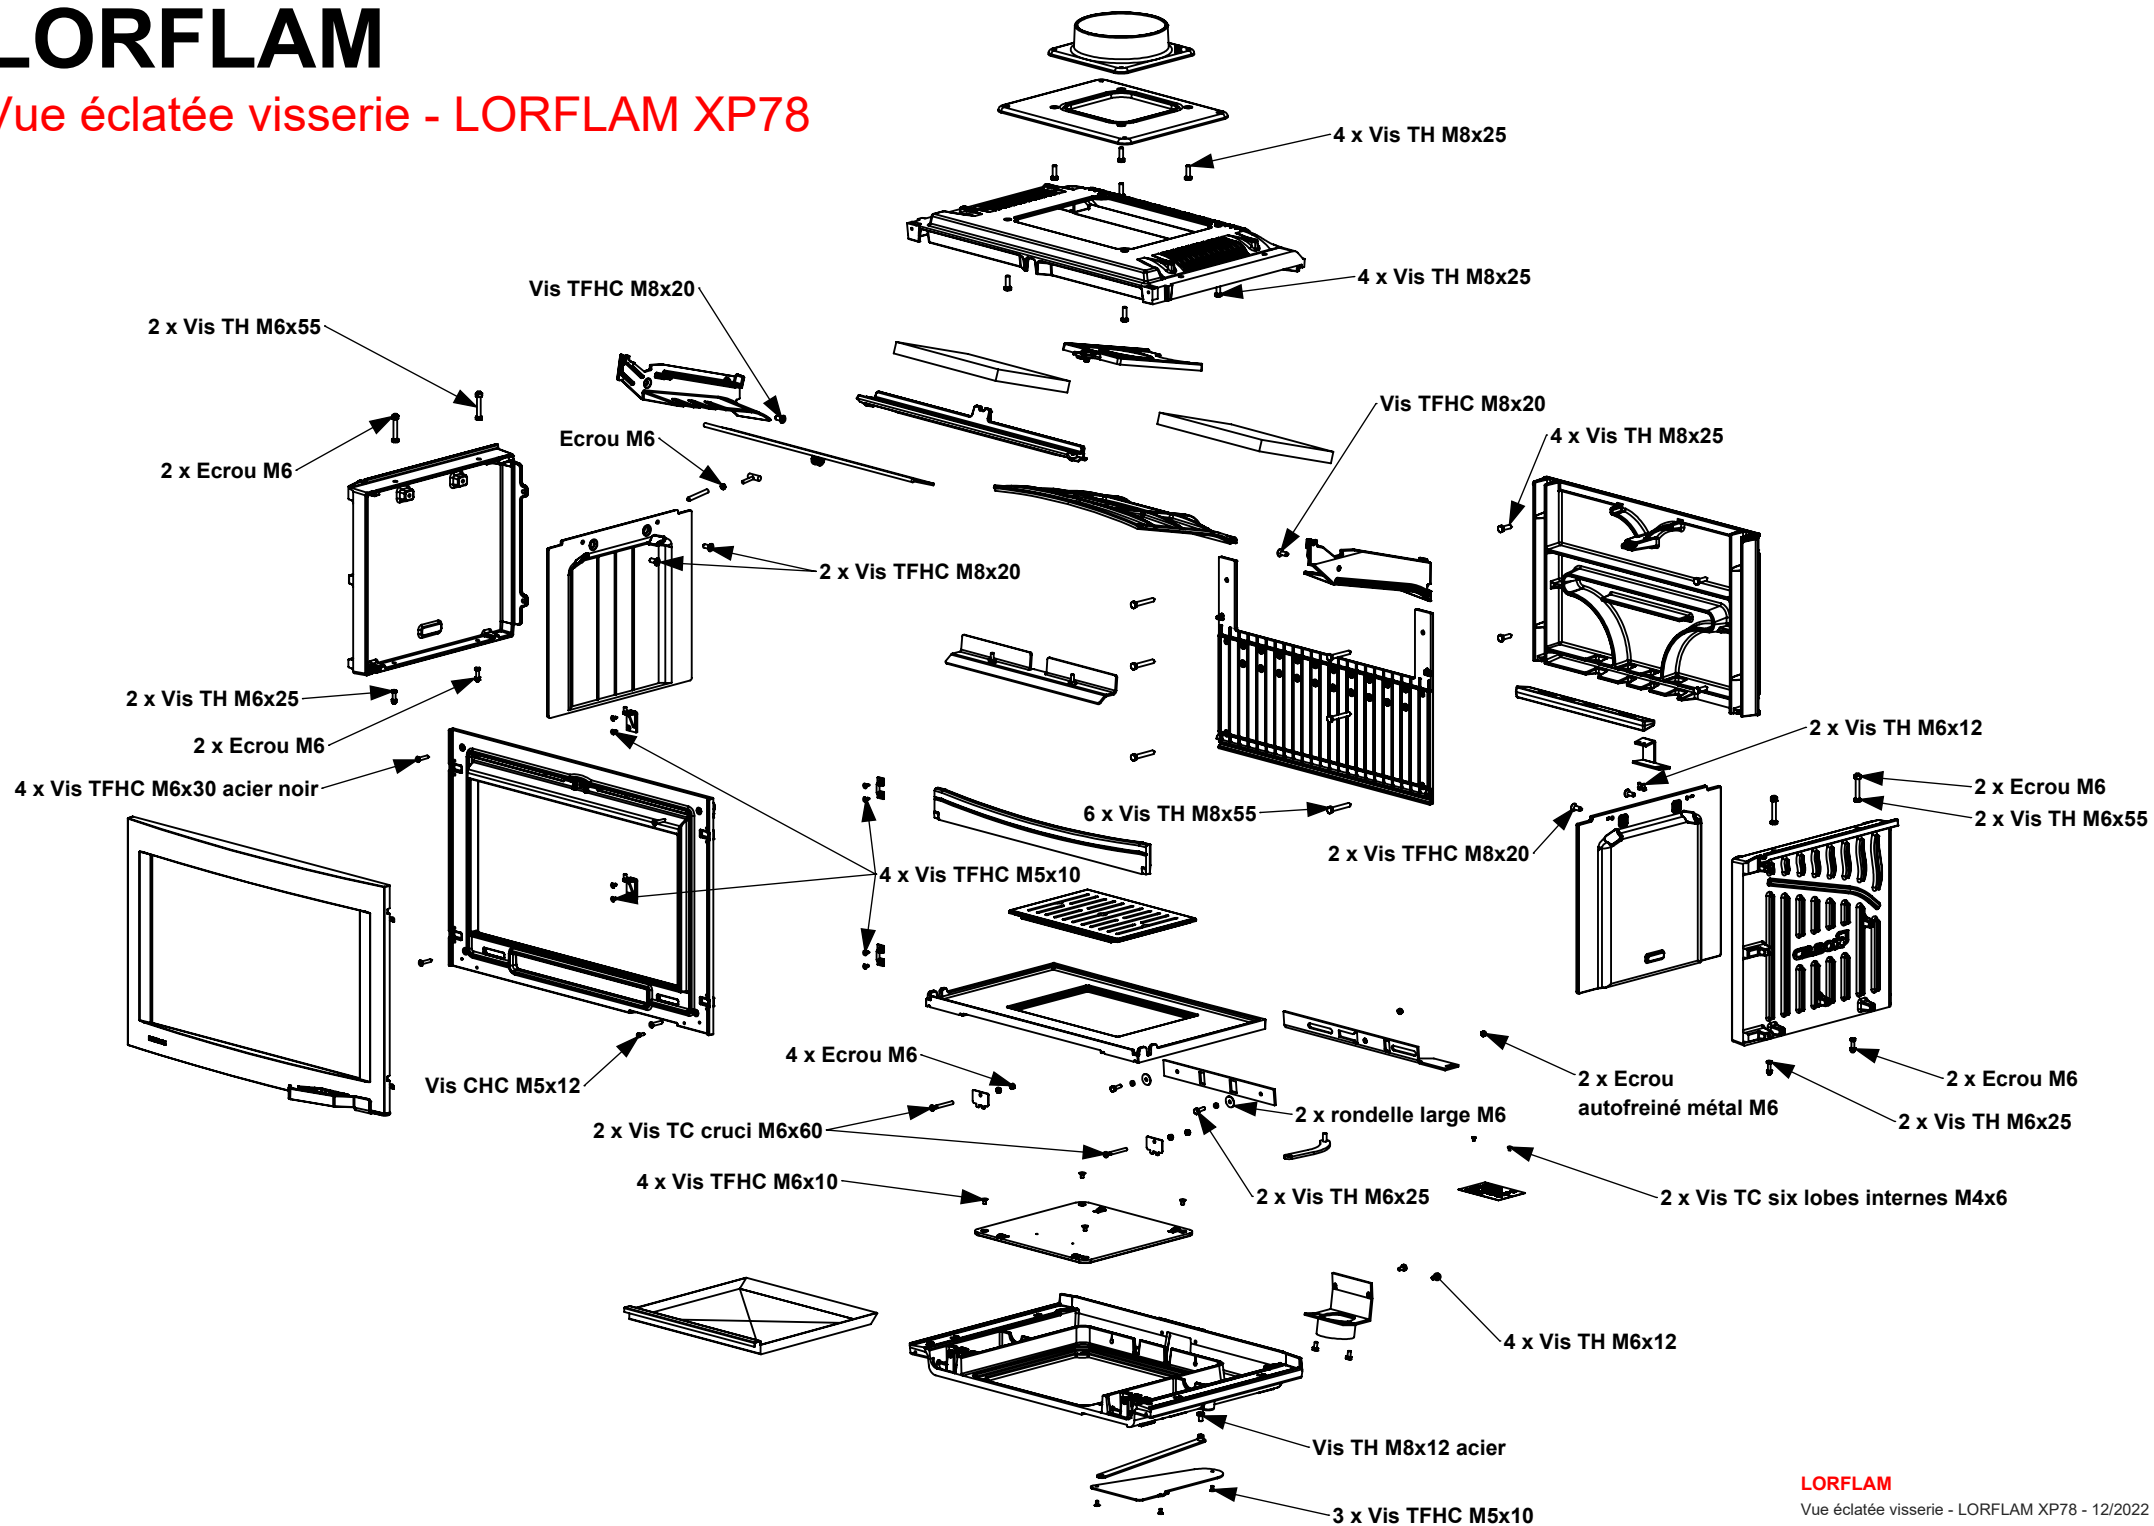

LORFLAM

Vue éclatée - LORFLAM XP78

LORFLAM

Vue éclatée visserie - LORFLAM XP78

LORFLAM

Vue éclatée - Porte graphite XP78

Joint de porte : 2,7m joint Ø10 ref FD3505WD

Joint de vitre : 2,1m joint plat autocollant 7x3

Joint carter de vitre : 0.8m joint silicone Ø4

LORFLAM

Vue éclatée - Porte black XP78

Joint de porte : 2,7m joint Ø10 ref FD3505WD

Joint de vitre : 2,3m joint Ø8 ref 20TR1080