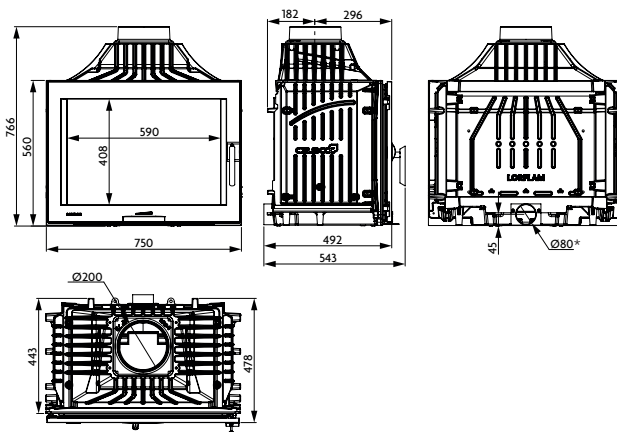

* Ø125 recommandé si gaine de plus de 1 m ou en cas de présence d'un coude ou plus.

GARANTIE CONSTRUCTEUR

5 ans sur corps foyer fonte
(extensible jusqu'à 7 ans) -
3 ans sur autres pièces hors
vitre et joints

NORMES

NF EN 13229
Marquage CE
Flamme Verte
classe 7*****