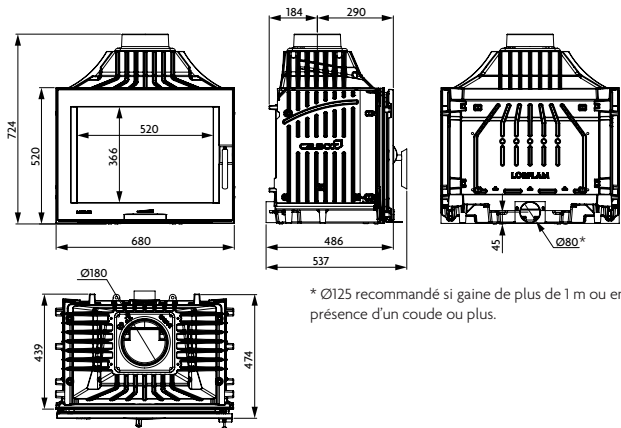

GARANTIE CONSTRUCTEUR

5 ans sur corps foyer fonte
(extensible jusqu'à 7 ans) -
3 ans sur autres pièces hors
vitre et joints

5
ANS

**RACCORDABLE
EN DIRECT**

NORMES

NF EN 13229
Marquage CE
Flamme Verte
classe 7*****

**flamme
VERTE** Le label
du chauffage
au bois
LORFLAM