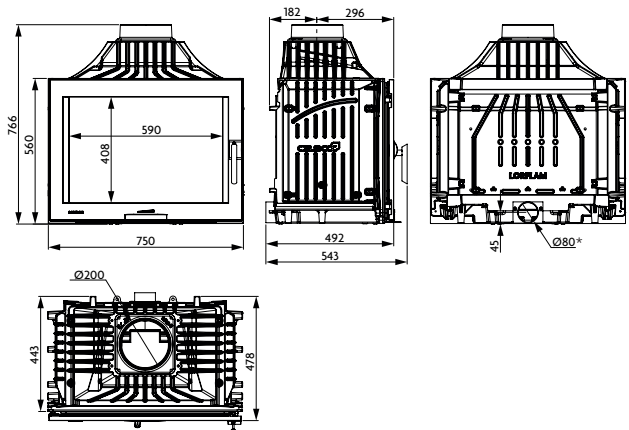

* Ø125 recommandé si gaine de plus de 1 m ou en cas de présence d'un coude ou plus.

GARANTIE CONSTRUCTEUR

5 ans sur corps foyer fonte
(extensible jusqu'à 7 ans) -
3 ans sur autres pièces hors
vitre et joints

5
ANS

**RACCORDABLE
EN DIRECT**

NORMES

NF EN 13229
Marquage CE
Flamme Verte
classe 7*****

**flamme
VERTE** Le label
du chauffage
au bois
LORFLAM